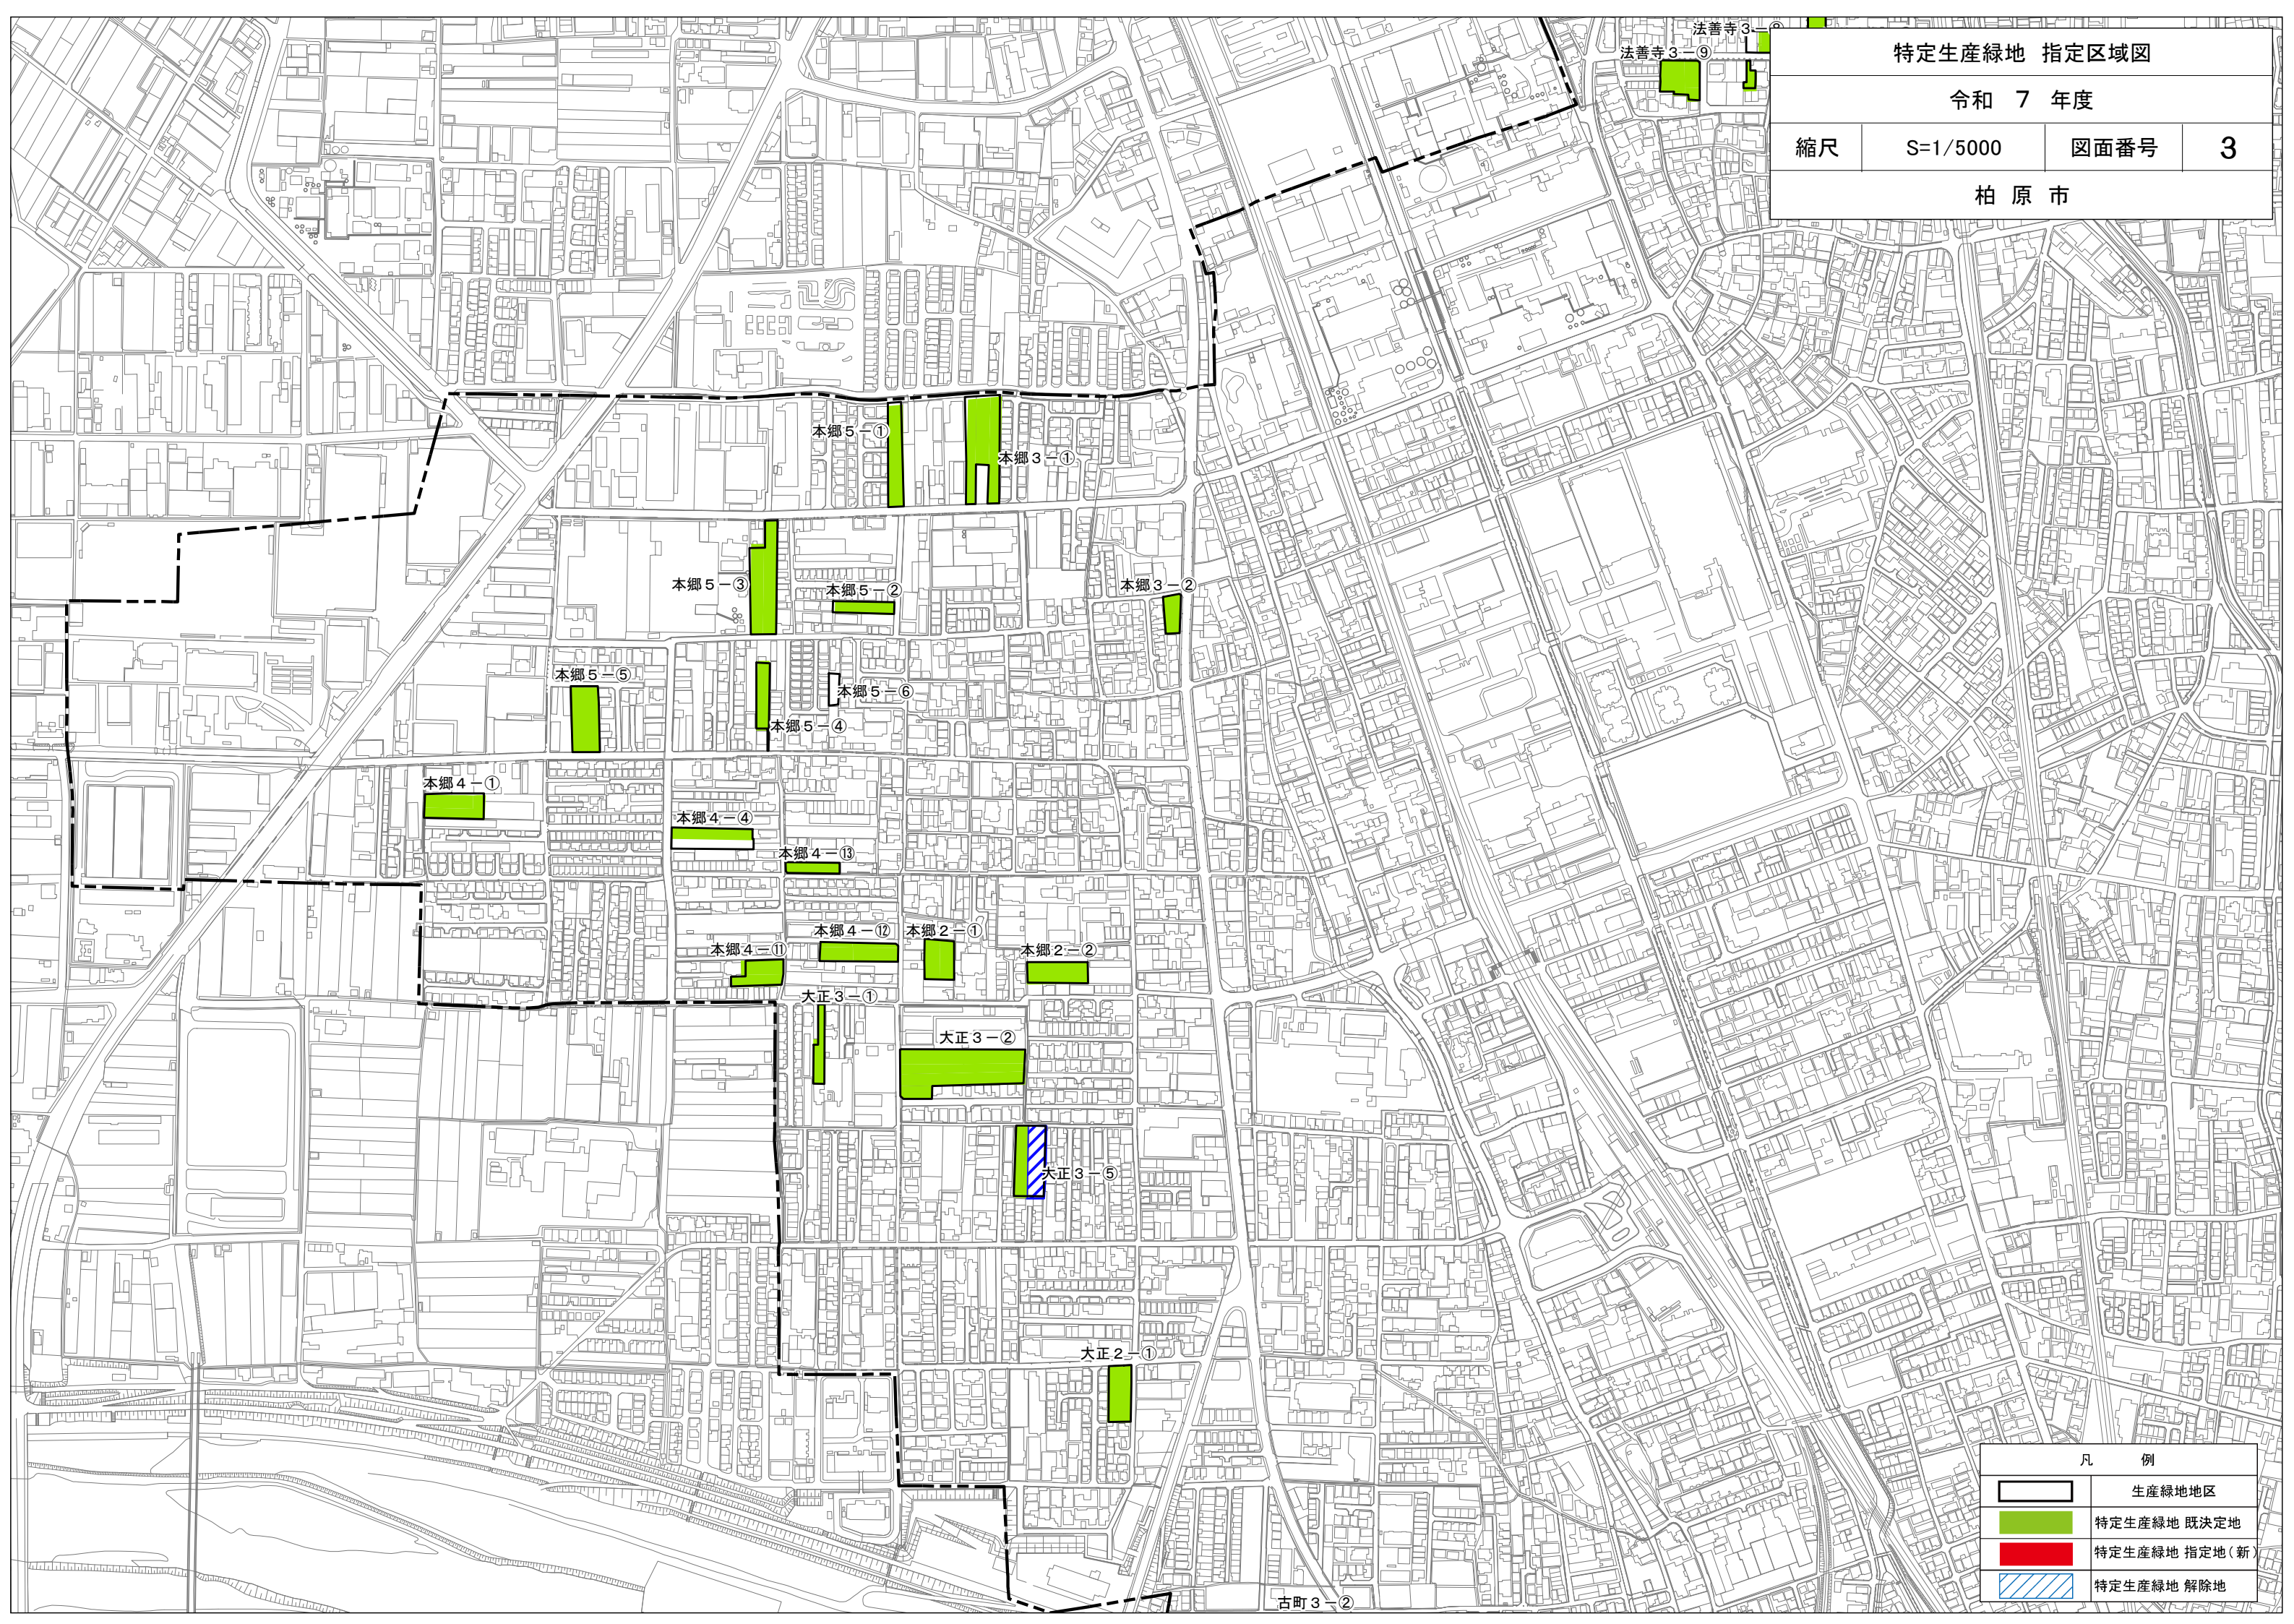

特定生産緑地 指定区域図

令和 7 年度

縮尺

S=1/5000

図面番号

3

柏原市

凡 例	
	生産緑地地区
	特定生産緑地 既決定地
	特定生産緑地 指定地(新)
	特定生産緑地 解除地