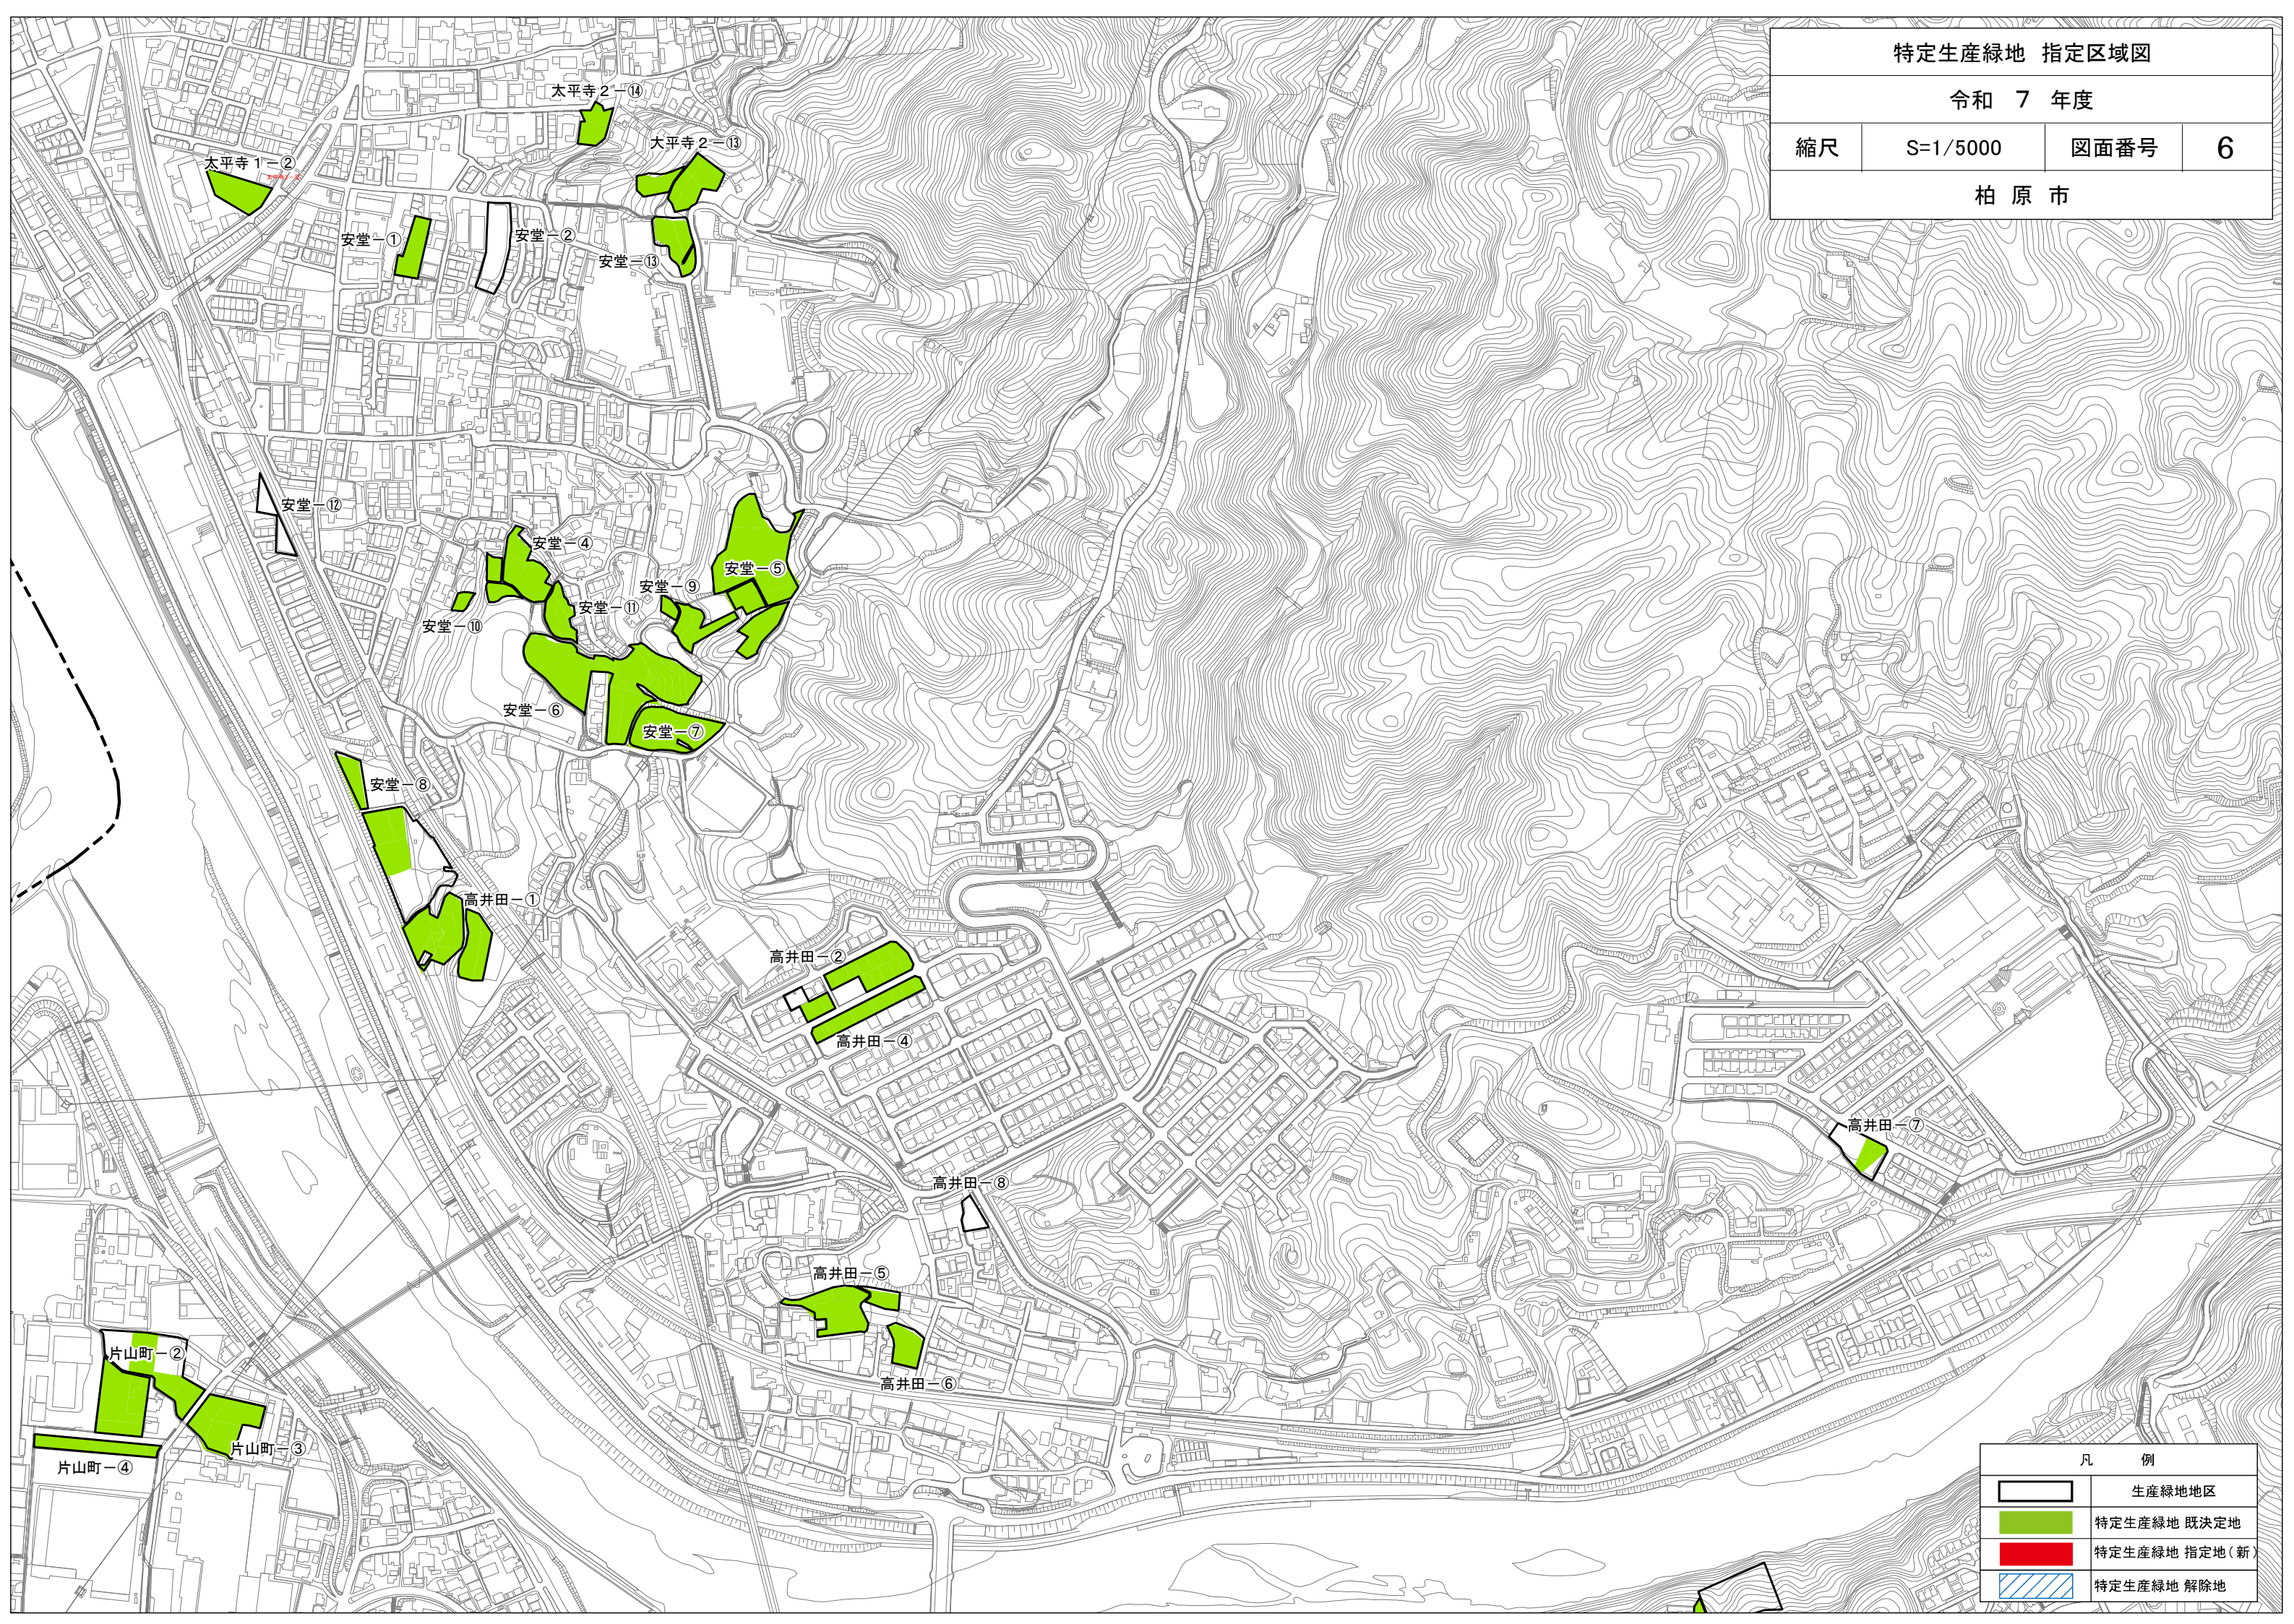

特定生産緑地 指定区域図

令和 7 年度

縮尺

S=1/5000

図面番号

6

柏原市

凡 例	
	生産緑地地区
	特定生産緑地 既決定地
	特定生産緑地 指定地(新)
	特定生産緑地 解除地