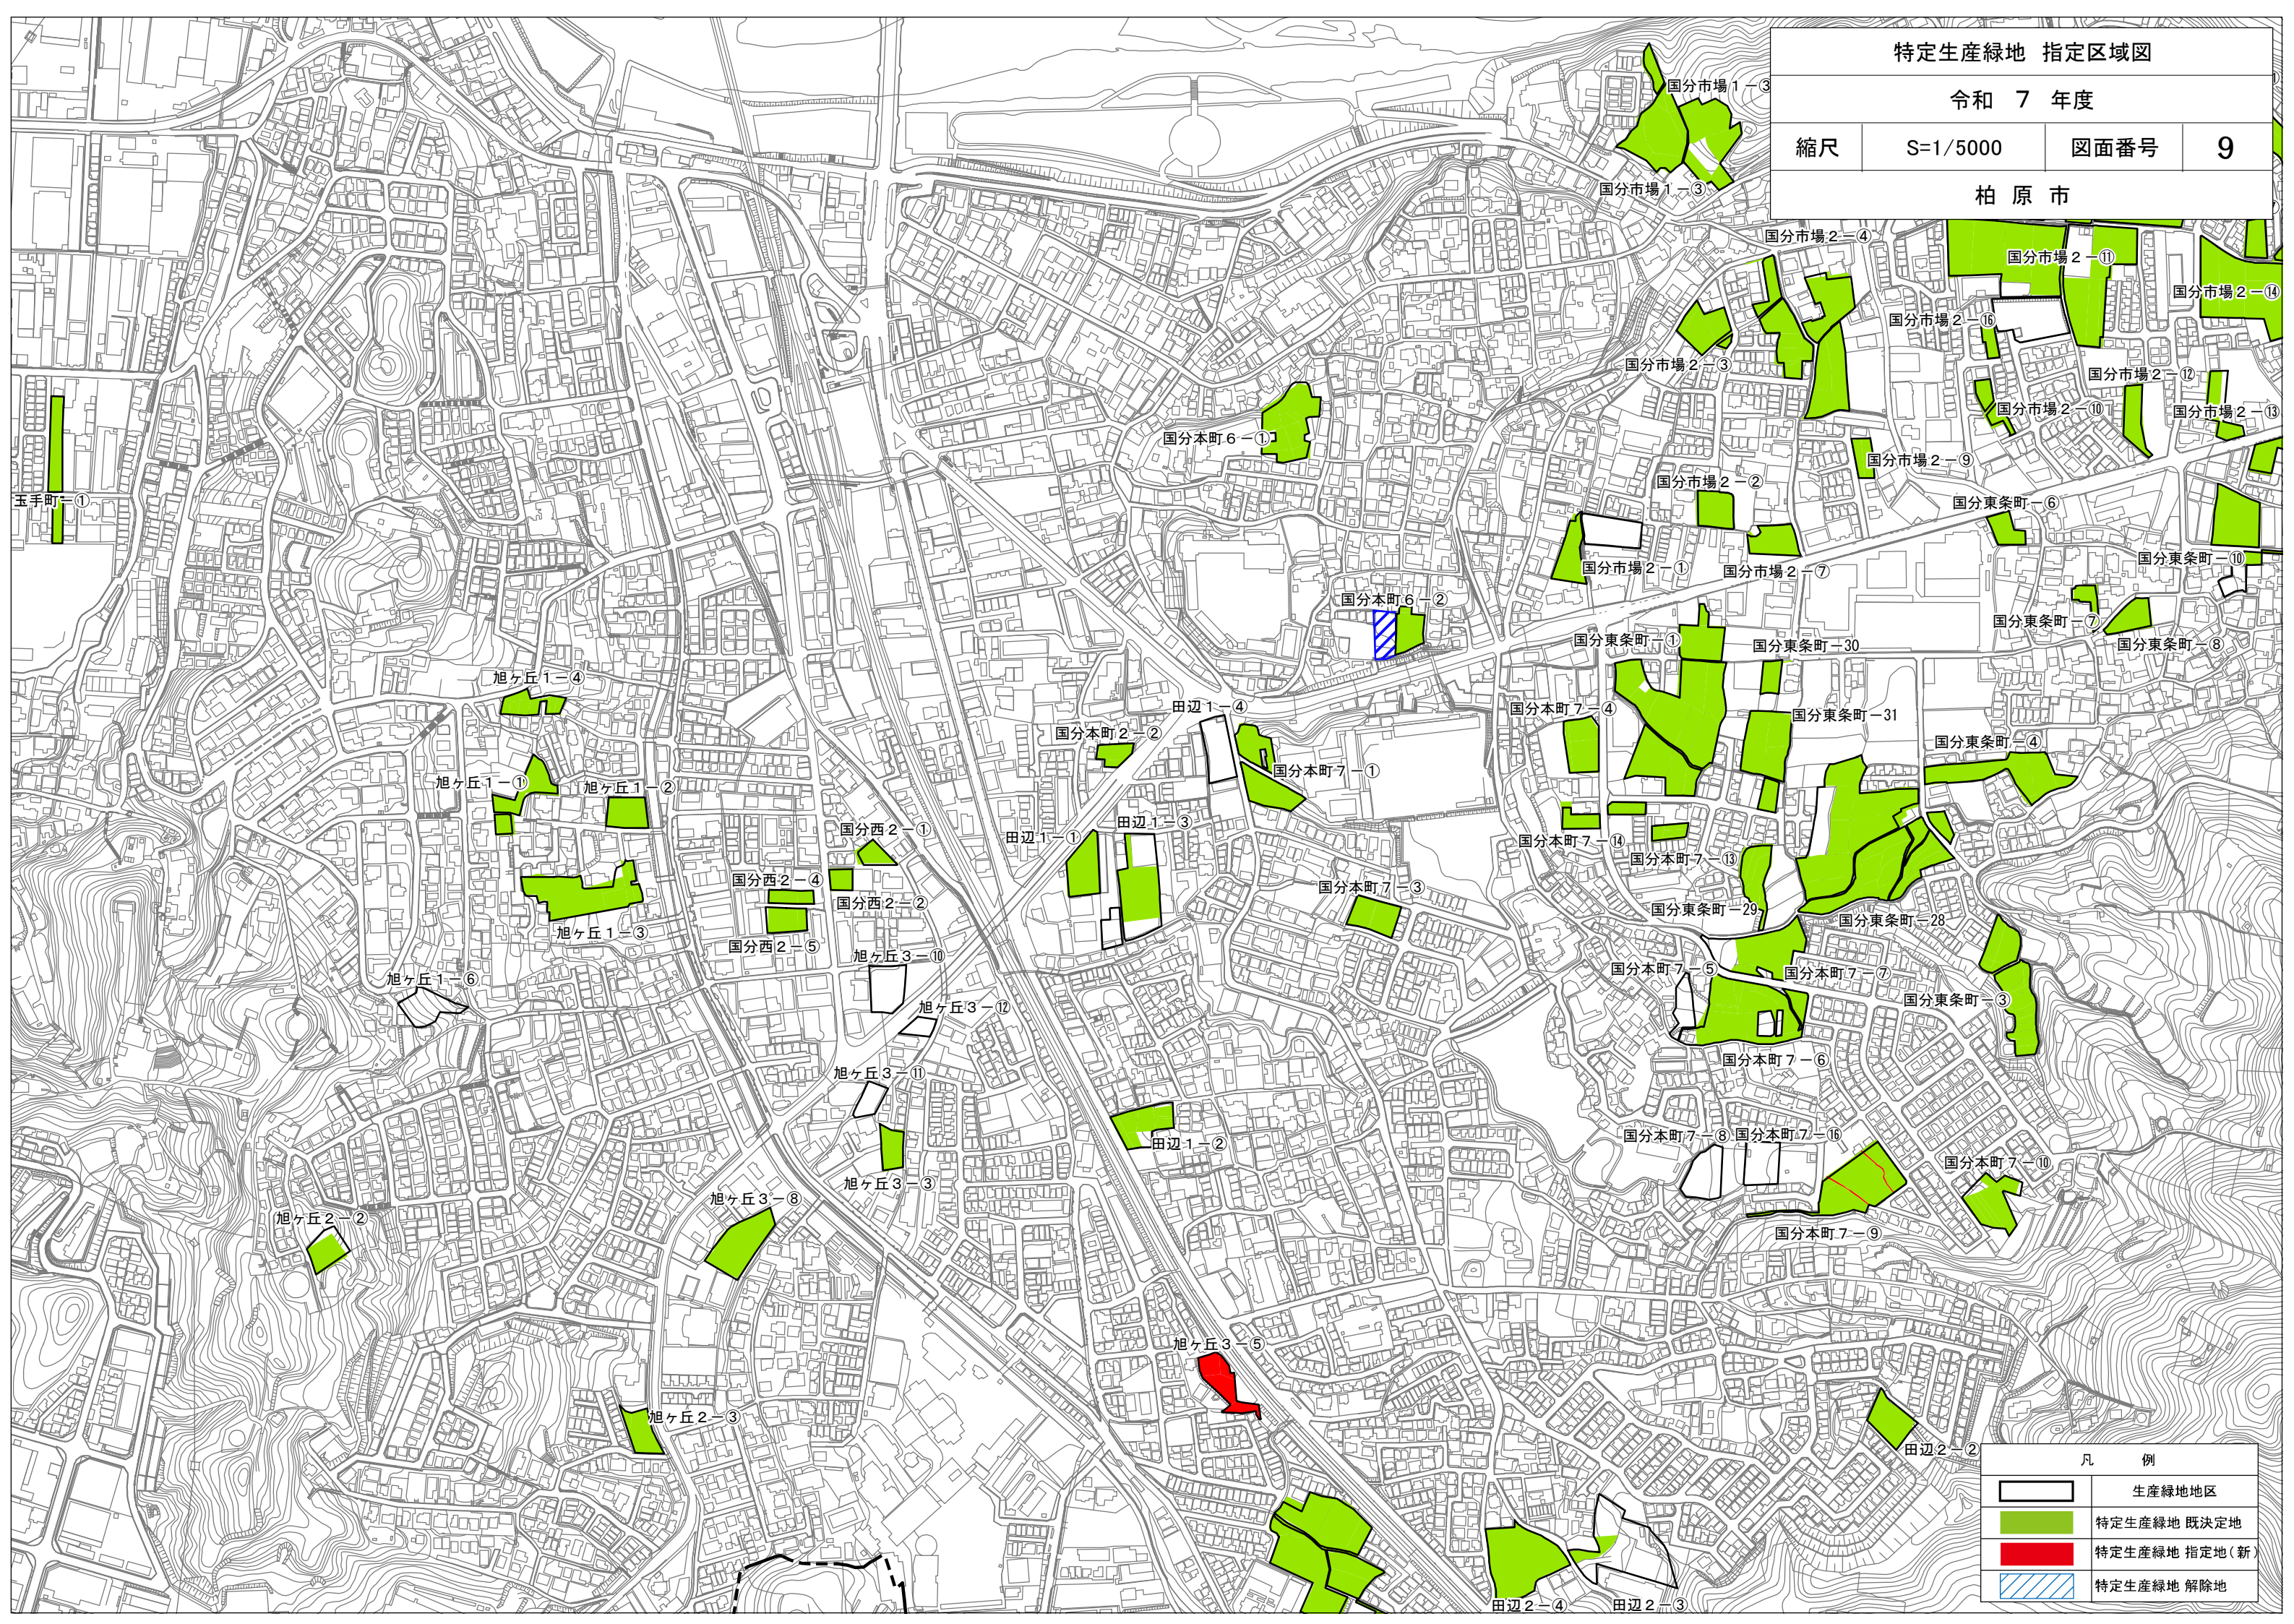

特定生産緑地 指定区域図

令和 7 年度

縮尺

S=1/5000

図面番号

9

柏原市

凡 例	
	生産緑地地区
	特定生産緑地 既決定地
	特定生産緑地 指定地(新)
	特定生産緑地 解除地