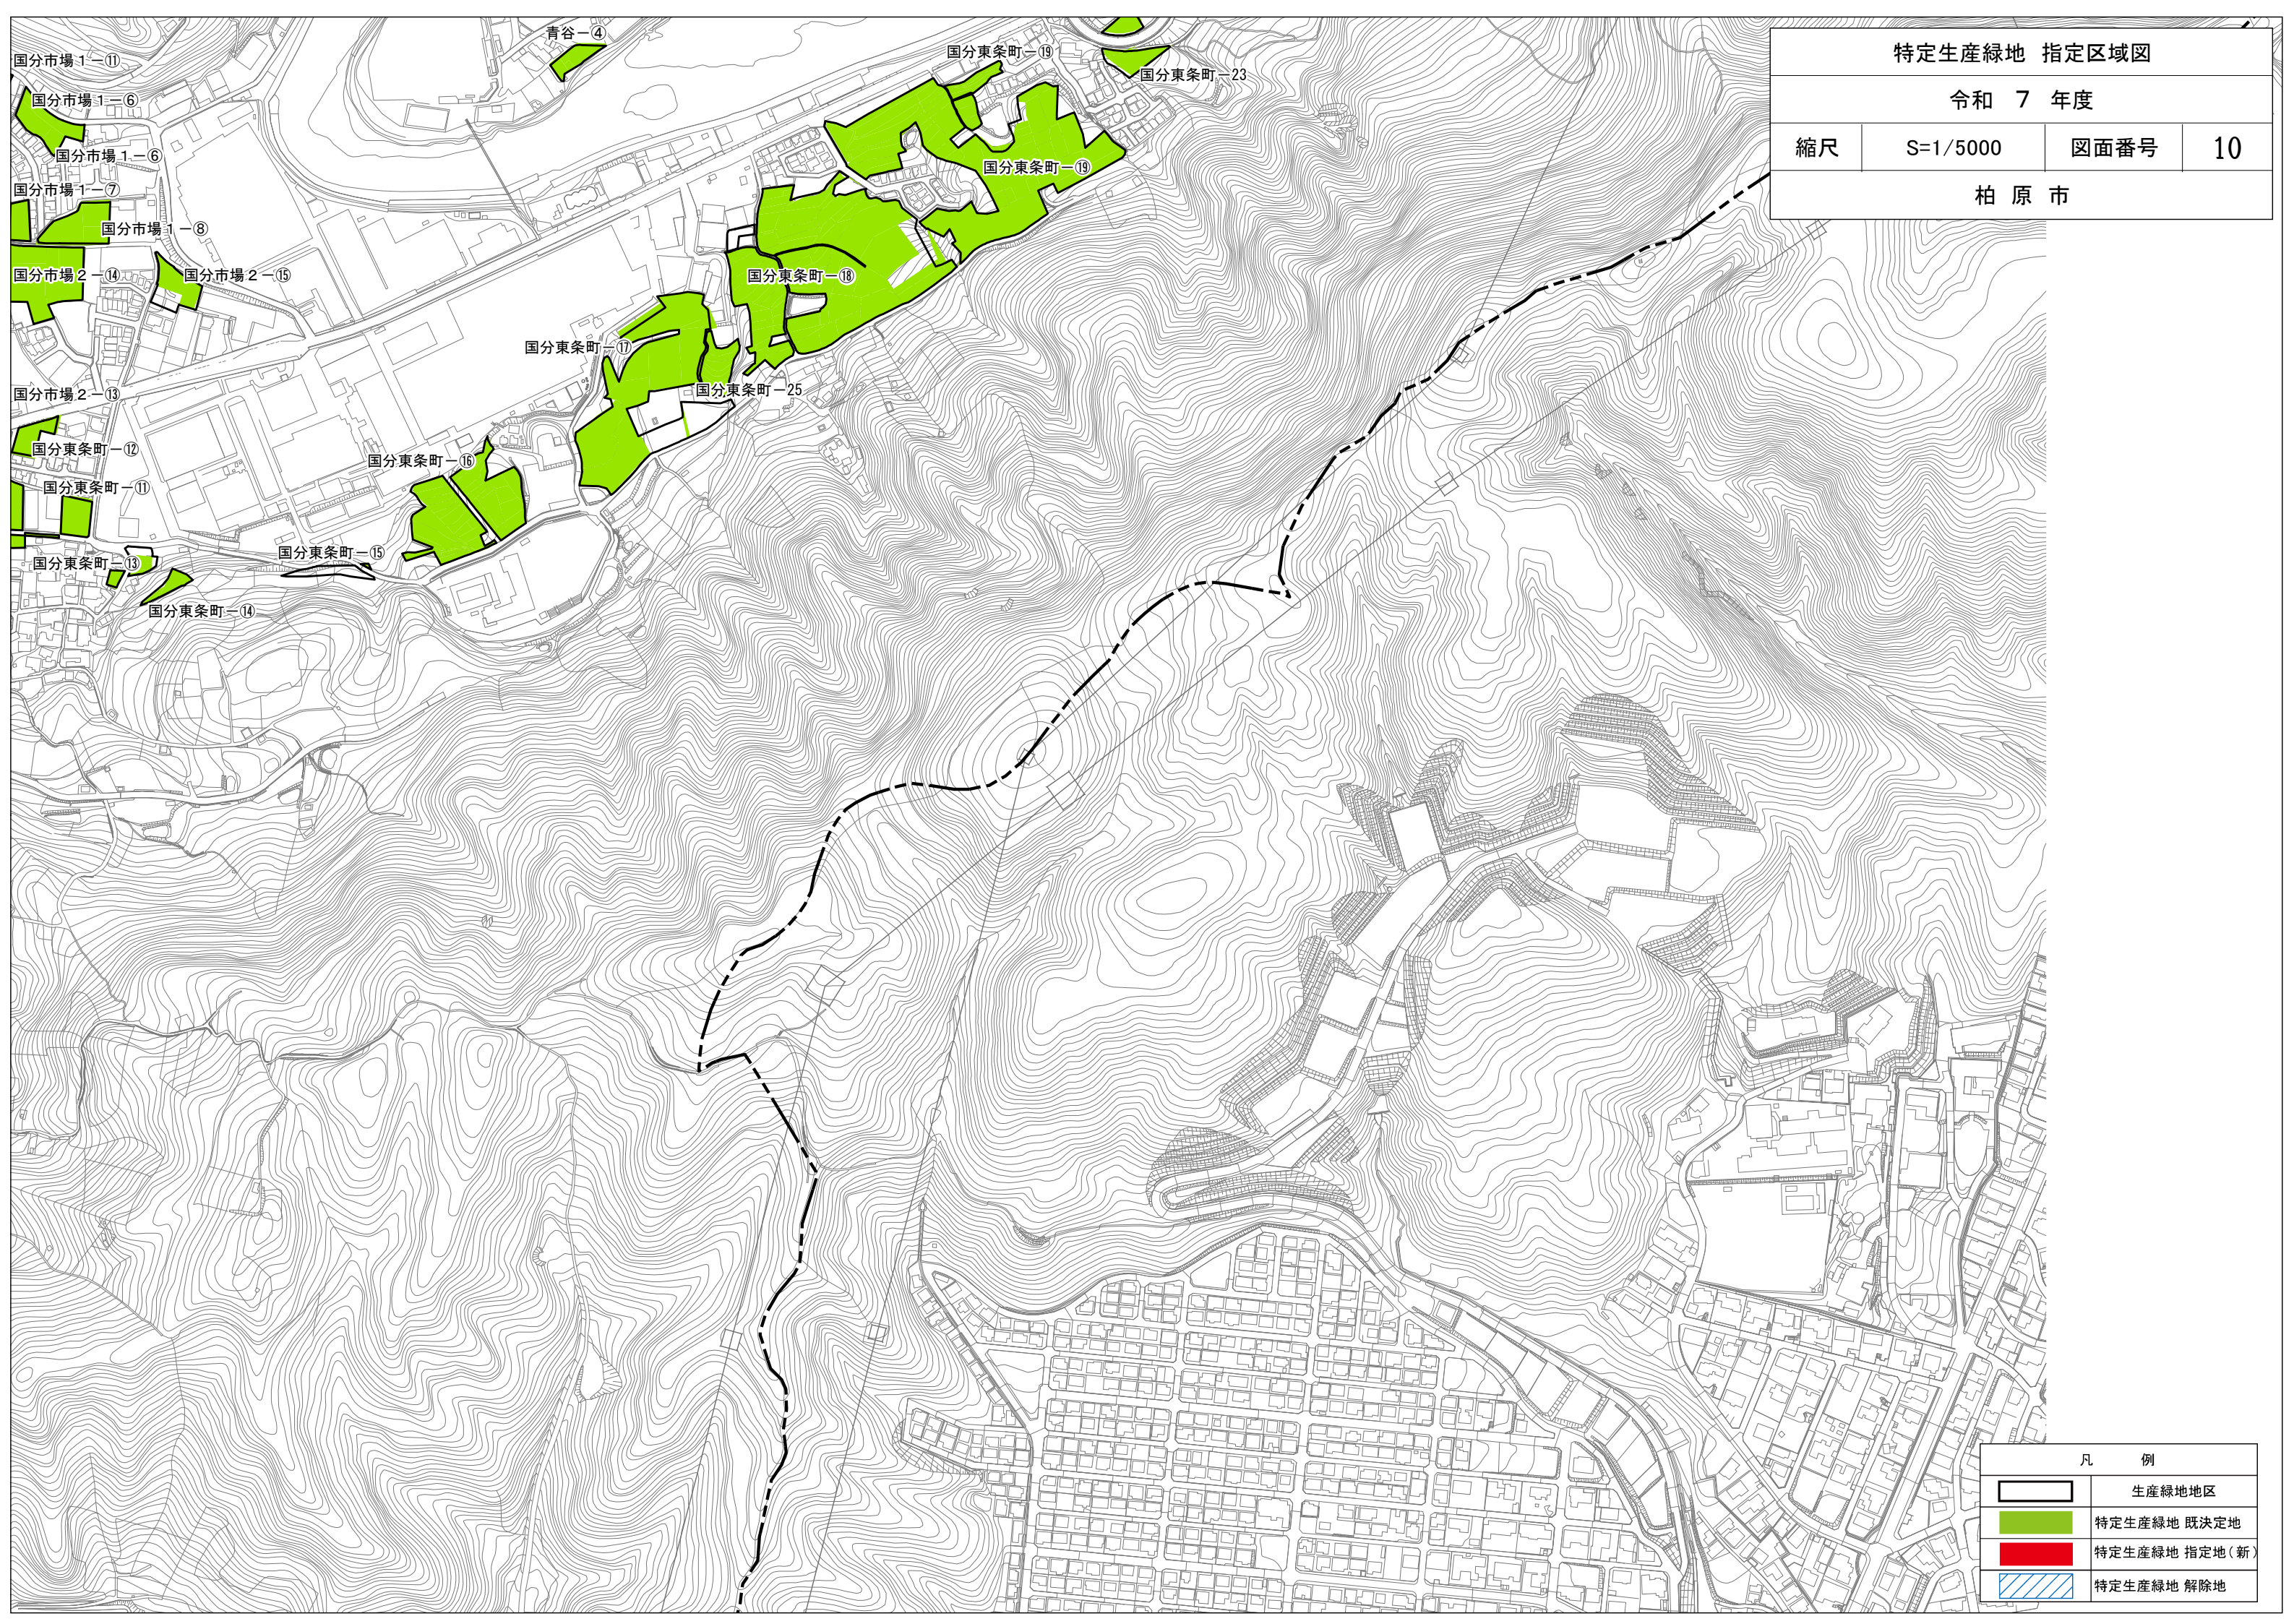

特定生産緑地 指定区域図

令和 7 年度

縮尺

S=1/5000

図面番号

10

柏原市

凡 例

	生産緑地地区
	特定生産緑地 既決定地
	特定生産緑地 指定地(新)
	特定生産緑地 解除地