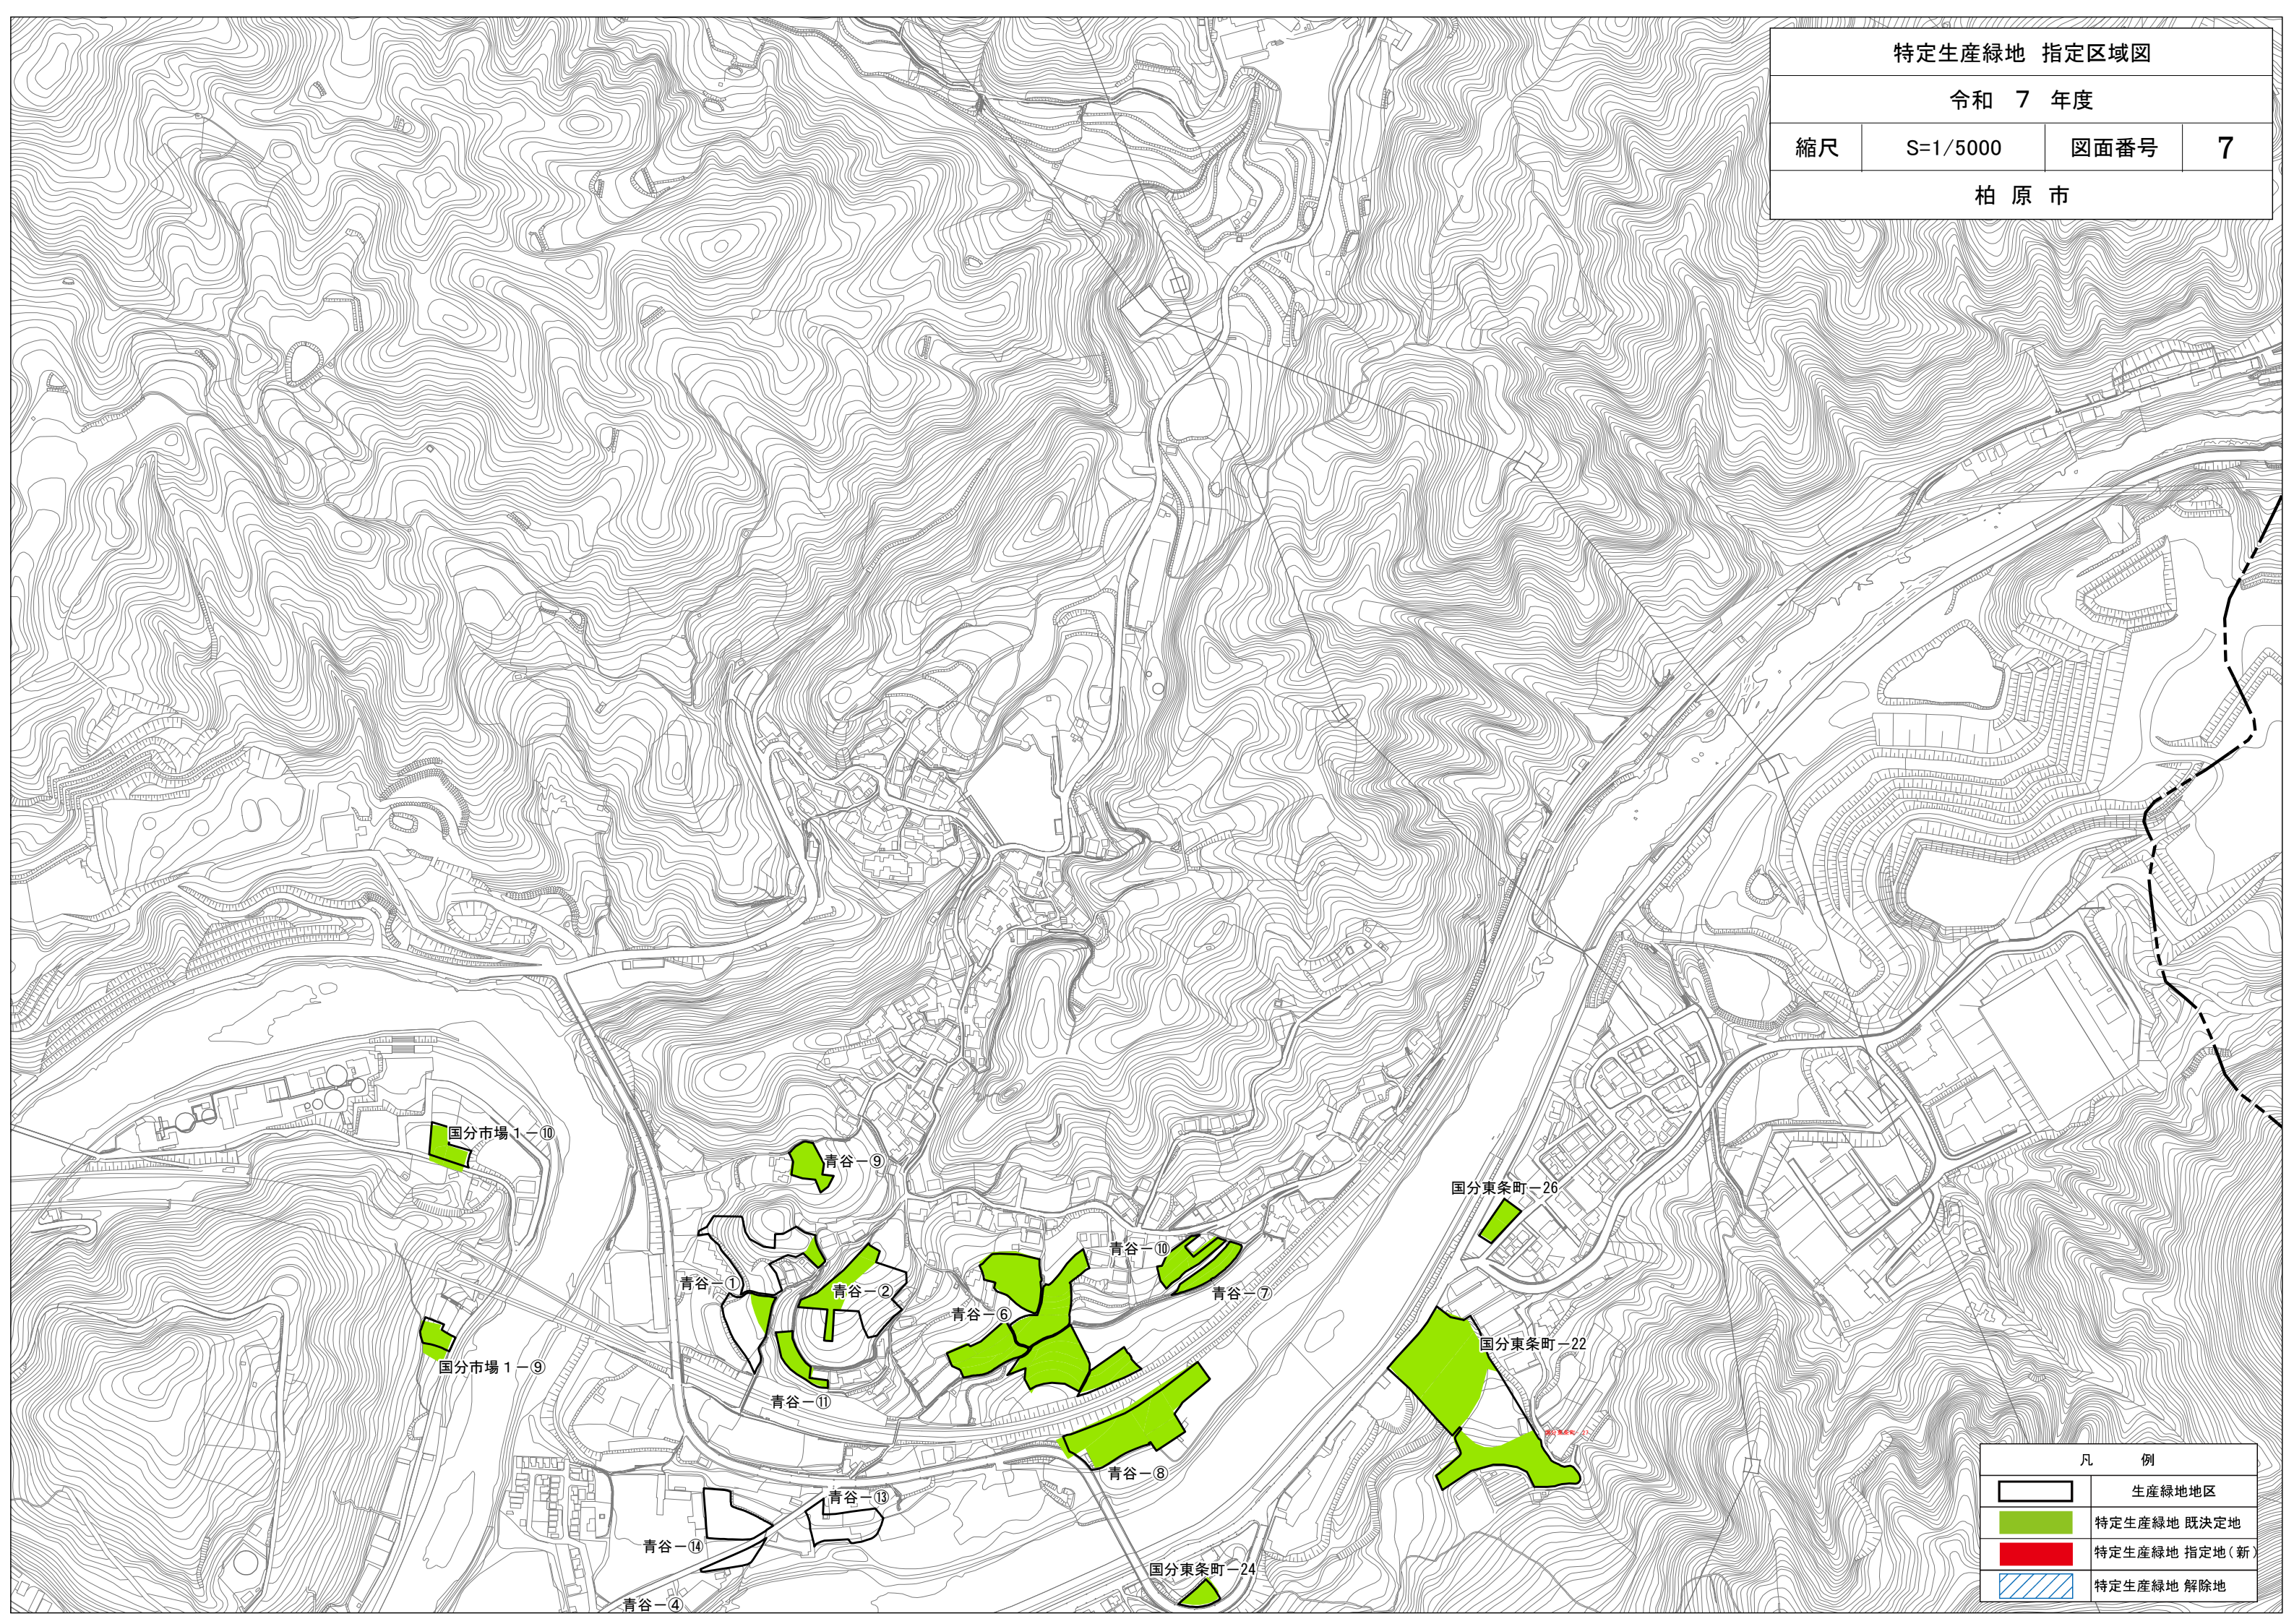

特定生産緑地 指定区域図

令和 7 年度

縮尺

S=1/5000

図面番号

7

柏原市

凡 例	
	生産緑地地区
	特定生産緑地 既決定地
	特定生産緑地 指定地(新)
	特定生産緑地 解除地