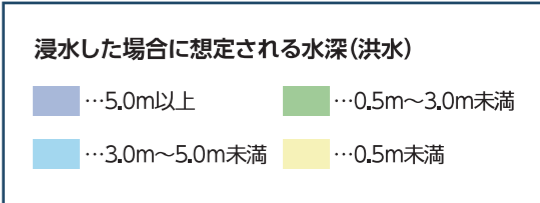

石川・原川の洪水

- 指定緊急避難場所 兼 指定避難所
- 指定緊急避難場所
- 福祉避難所

- AED
- 消防団詰所
- 防災資材庫
- 屋外スピーカー
- 公衆電話
- 水位観測所
- 雨量観測所
- ヘリポート
- 避難地
- 非常通信協力隊基地局
- 水防倉庫
- 消火ポンプ
- 広域避難地
- 災害注意ポイント
- アンダーパス

ハザードマップ

ハザードマップ