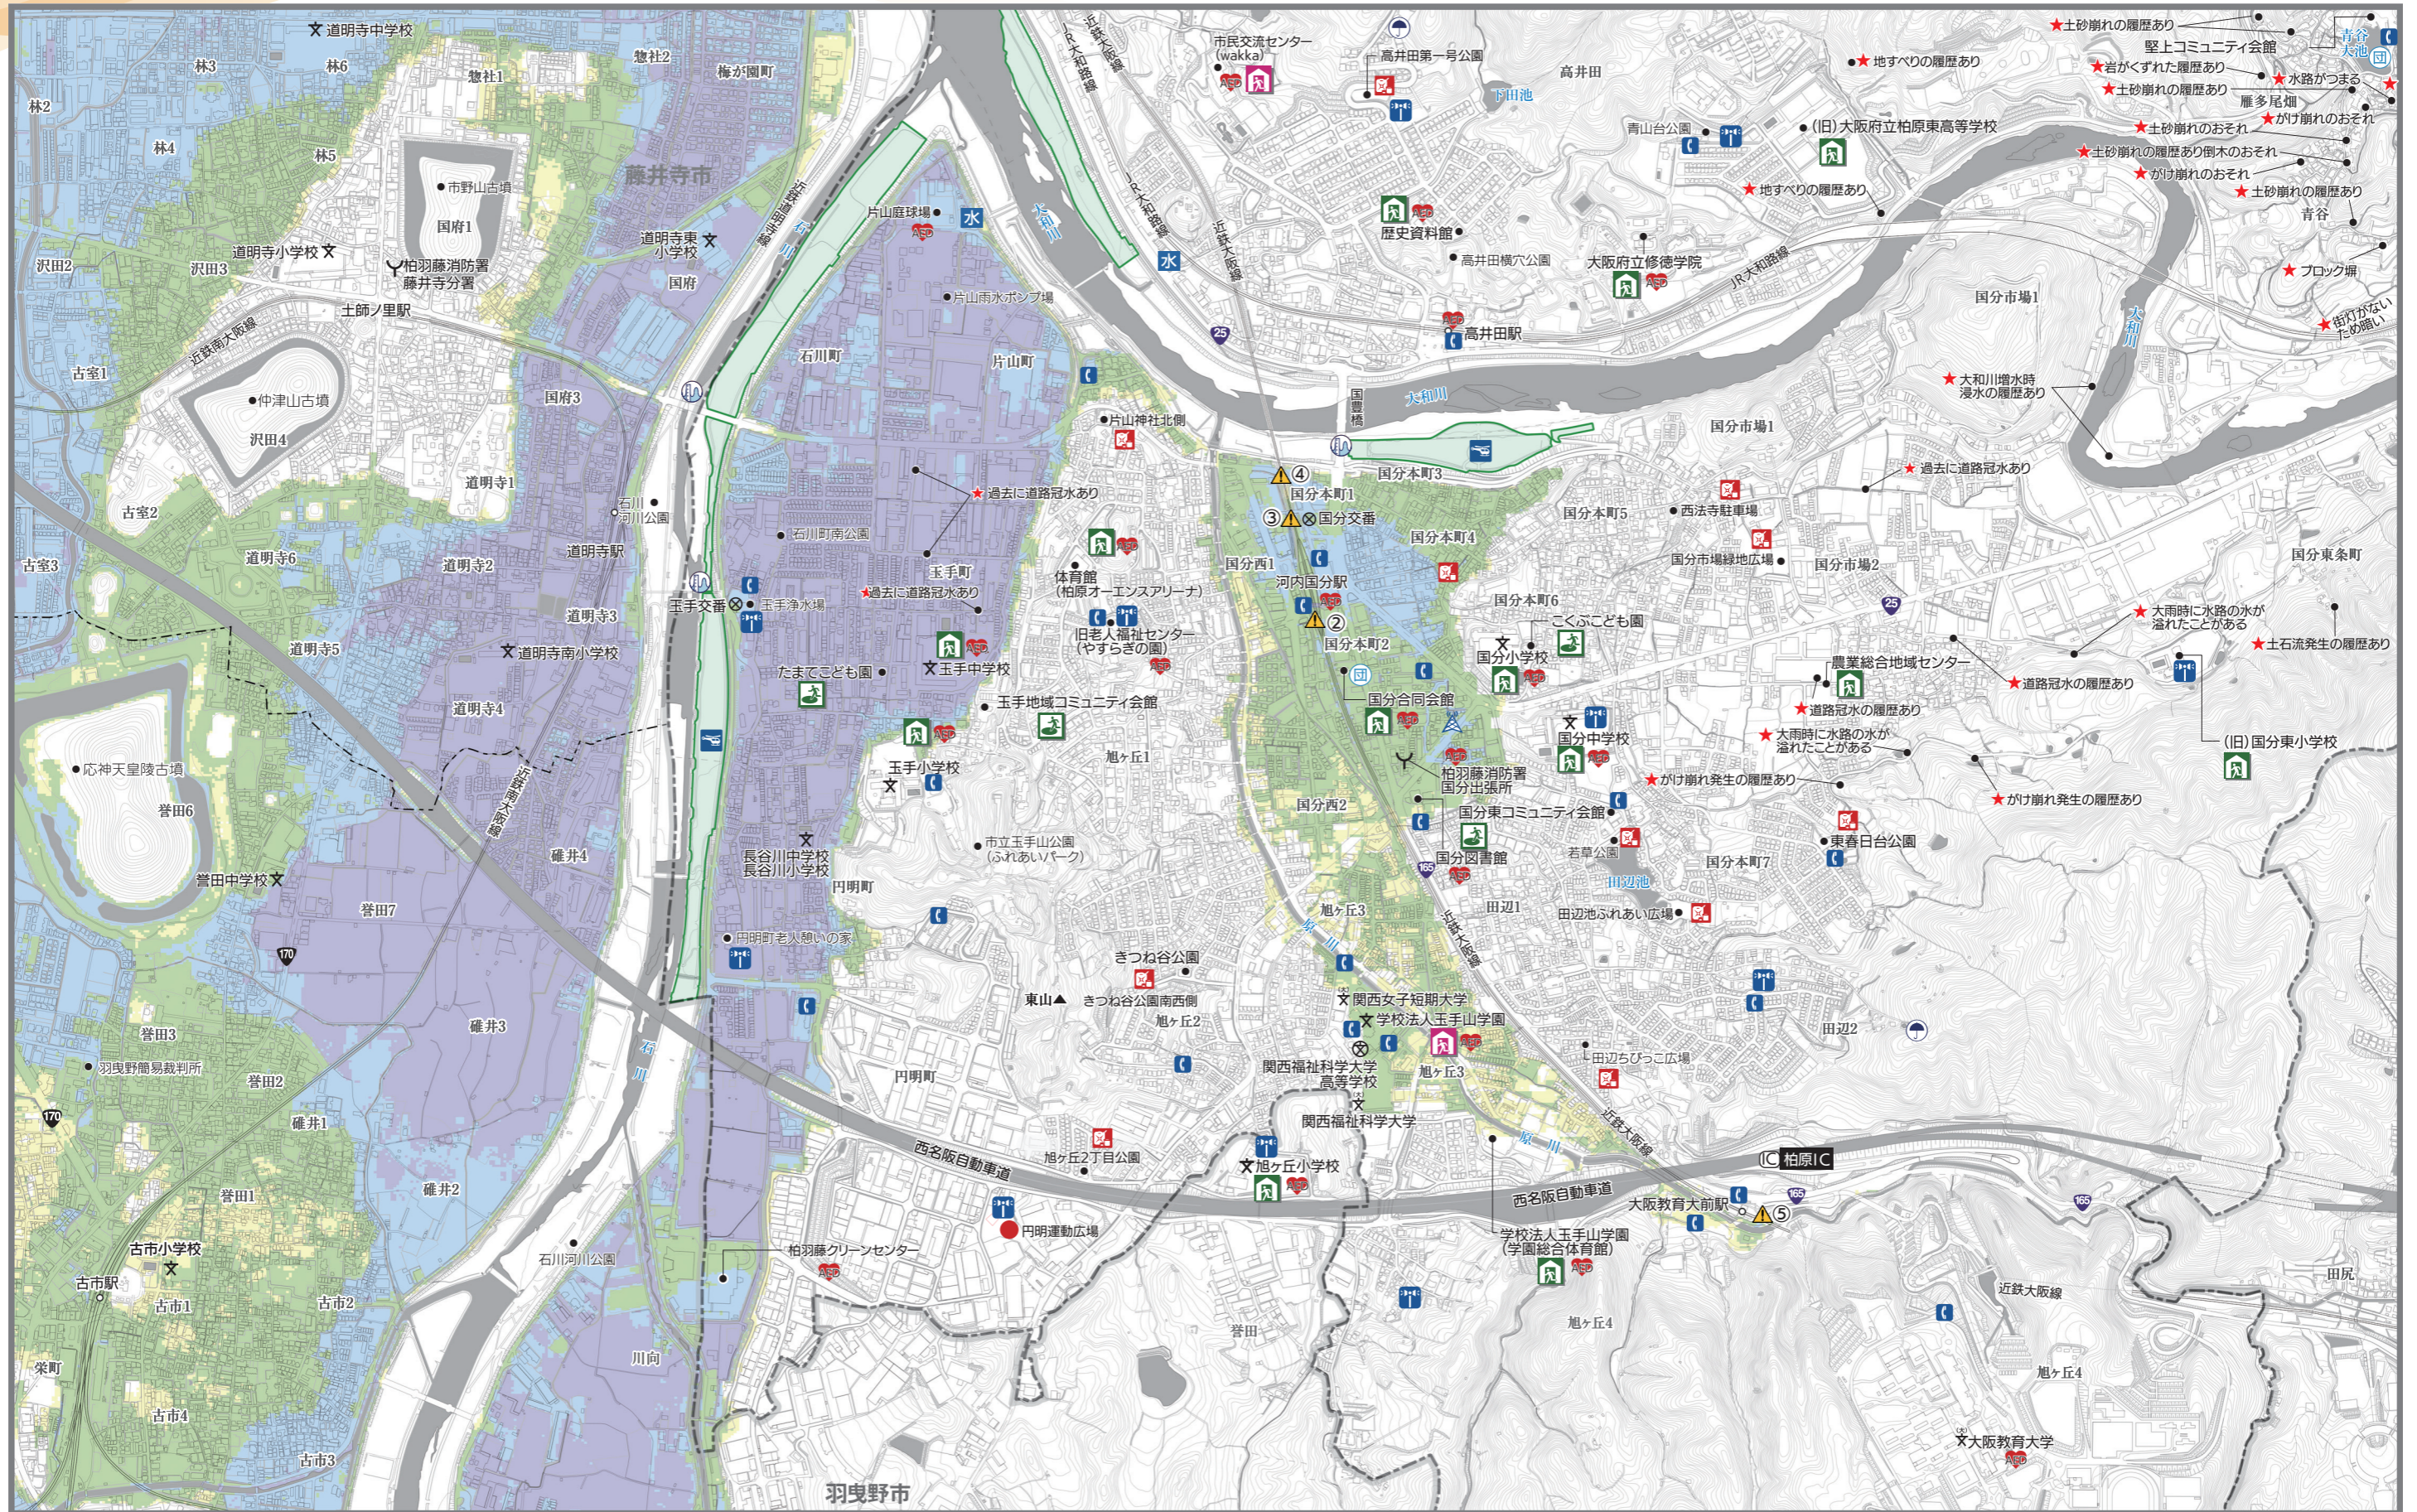

石川・原川の洪水

- 指定緊急避難場所 兼 指定避難所
- 指定緊急避難場所
- 福祉避難所

- AED
- 消防団詰所
- 防災資材庫
- 屋外スピーカー
- 公衆電話
- 水位観測所
- 雨量観測所
- ヘリポート
- 避難地
- 非常通信協力隊基地局
- 水防倉庫
- 消火ポンプ
- 広域避難地
- 災害注意ポイント
- アンダーパス

ハザードマップ

ハザードマップ