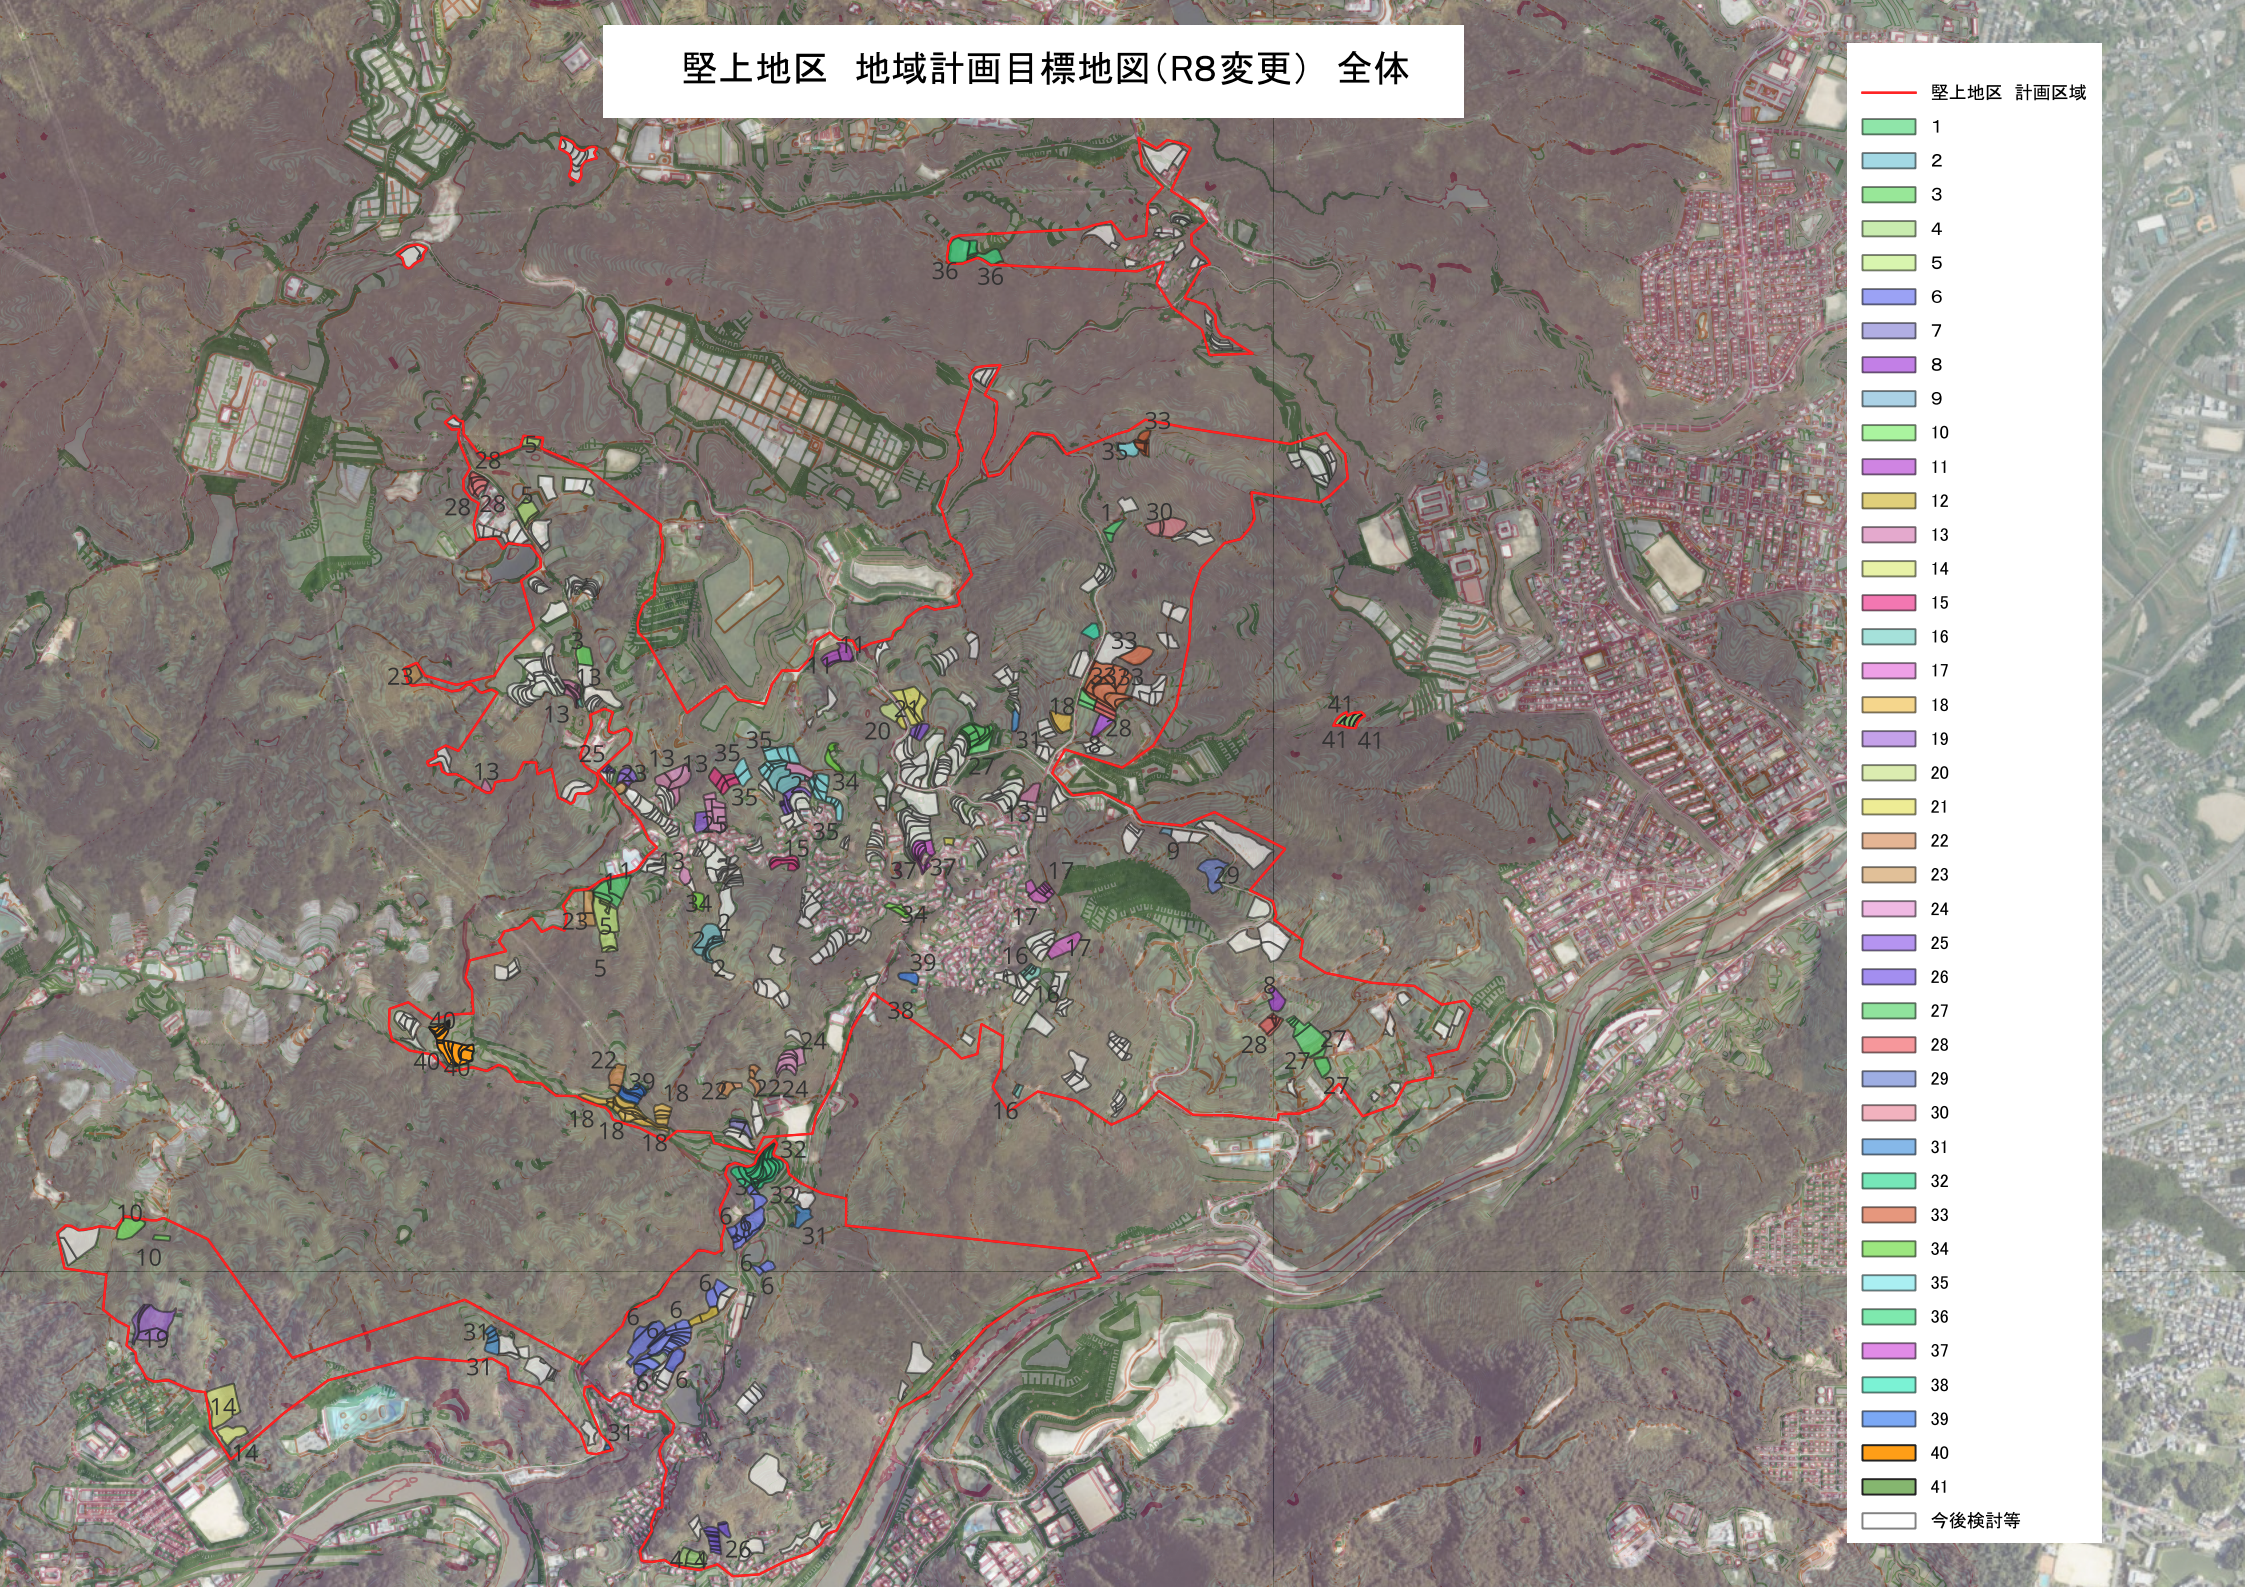

堅上地区 地域計画目標地図(R8変更) 全体

- 堅上地区 計画区域
- 1
- 2
- 3
- 4
- 5
- 6
- 7
- 8
- 9
- 10
- 11
- 12
- 13
- 14
- 15
- 16
- 17
- 18
- 19
- 20
- 21
- 22
- 23
- 24
- 25
- 26
- 27
- 28
- 29
- 30
- 31
- 32
- 33
- 34
- 35
- 36
- 37
- 38
- 39
- 40
- 41
- 今後検討等