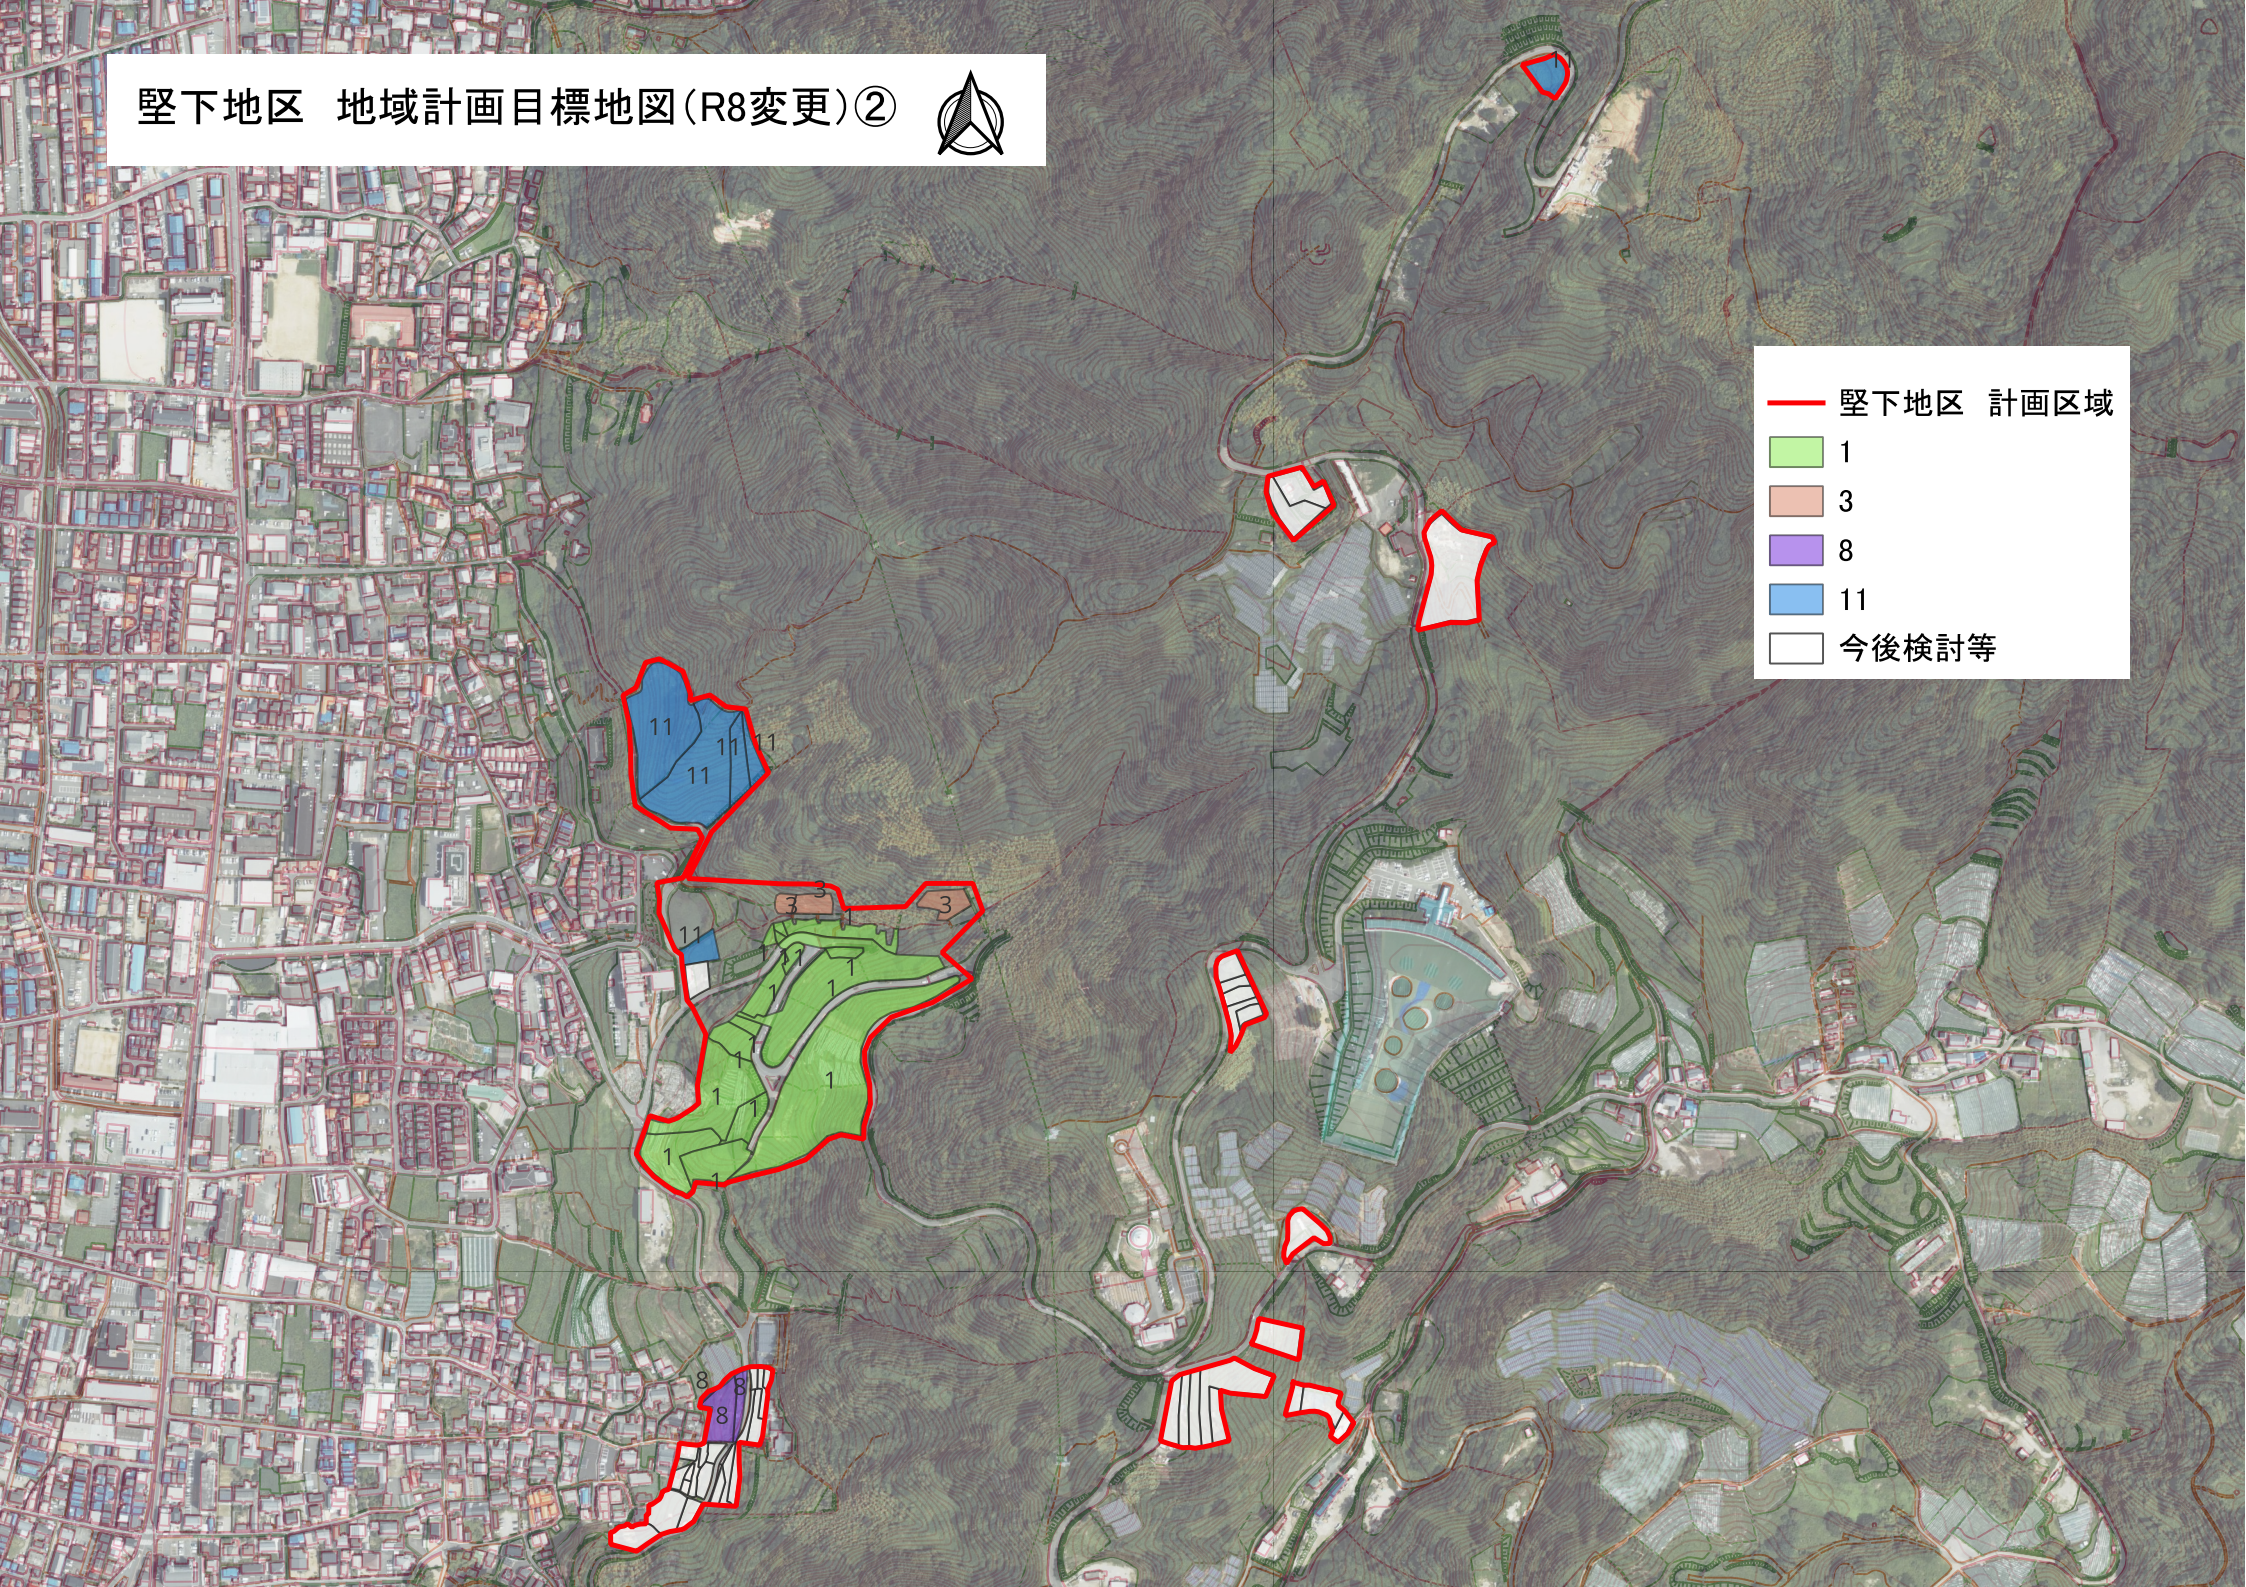

堅下地区 地域計画目標地図(R8変更)②

堅下地区 計画区域

- 1
- 3
- 8
- 11
- 今後検討等