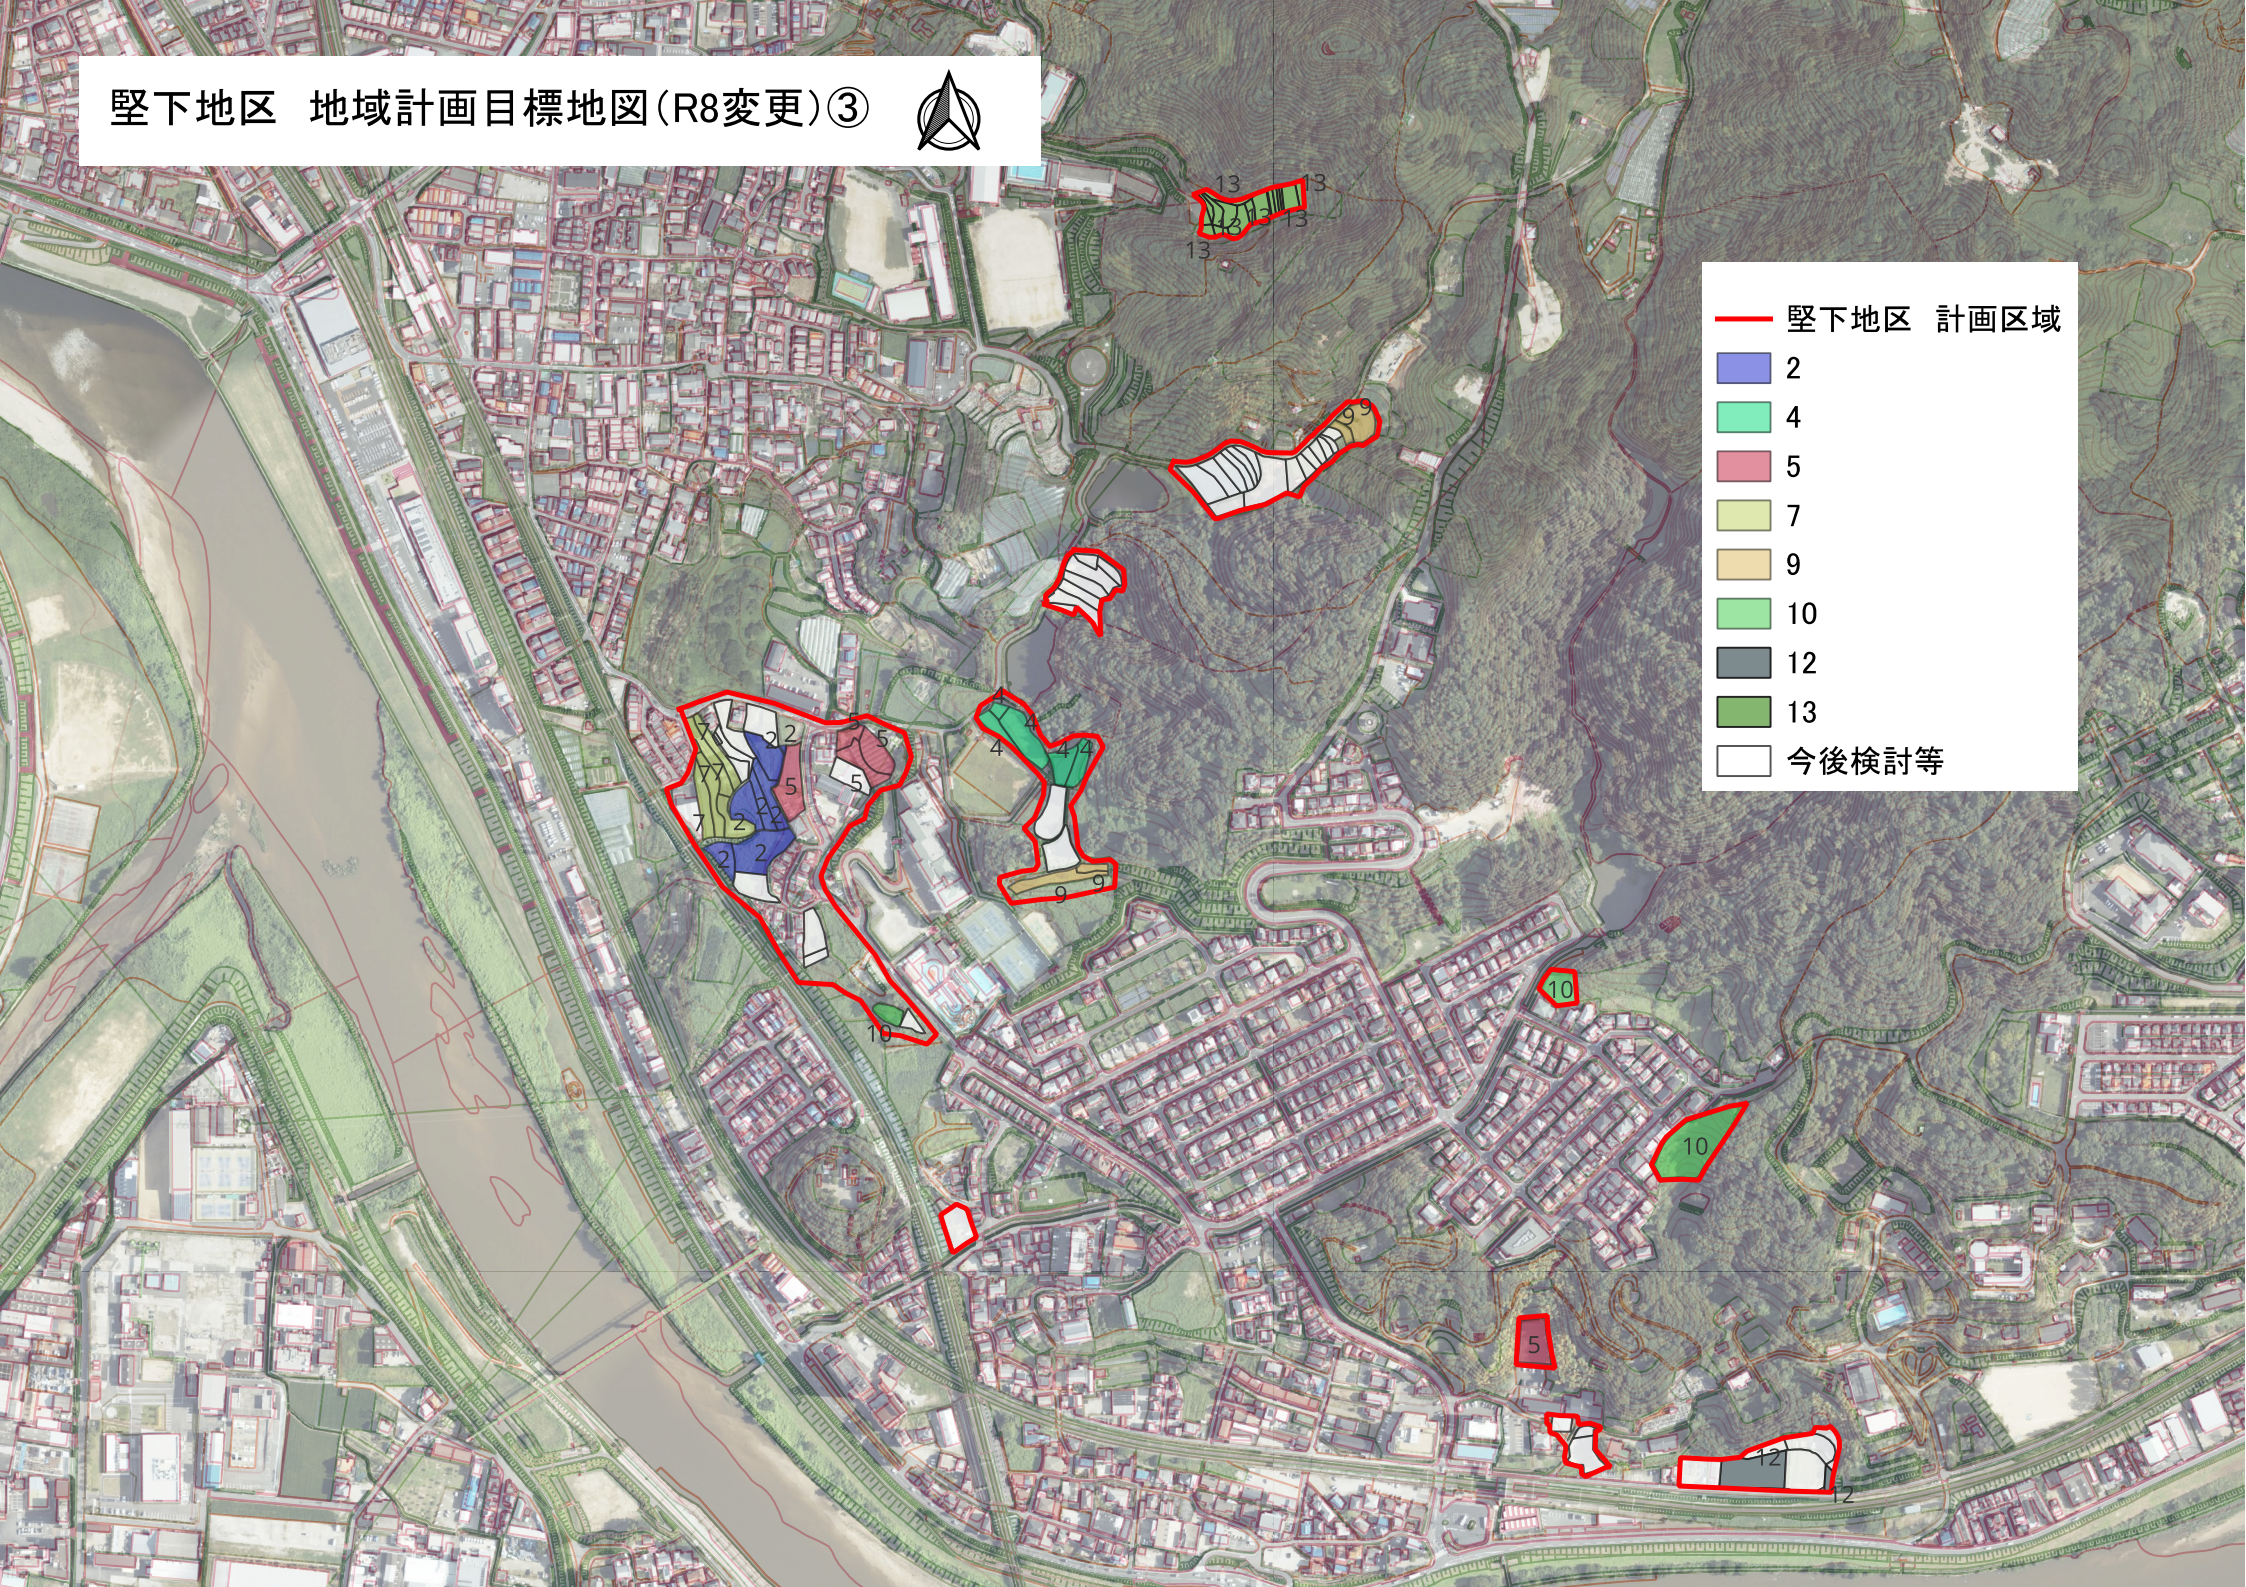

堅下地区 地域計画目標地図(R8変更)③

- 堅下地区 計画区域
- 2
- 4
- 5
- 7
- 9
- 10
- 12
- 13
- 今後検討等