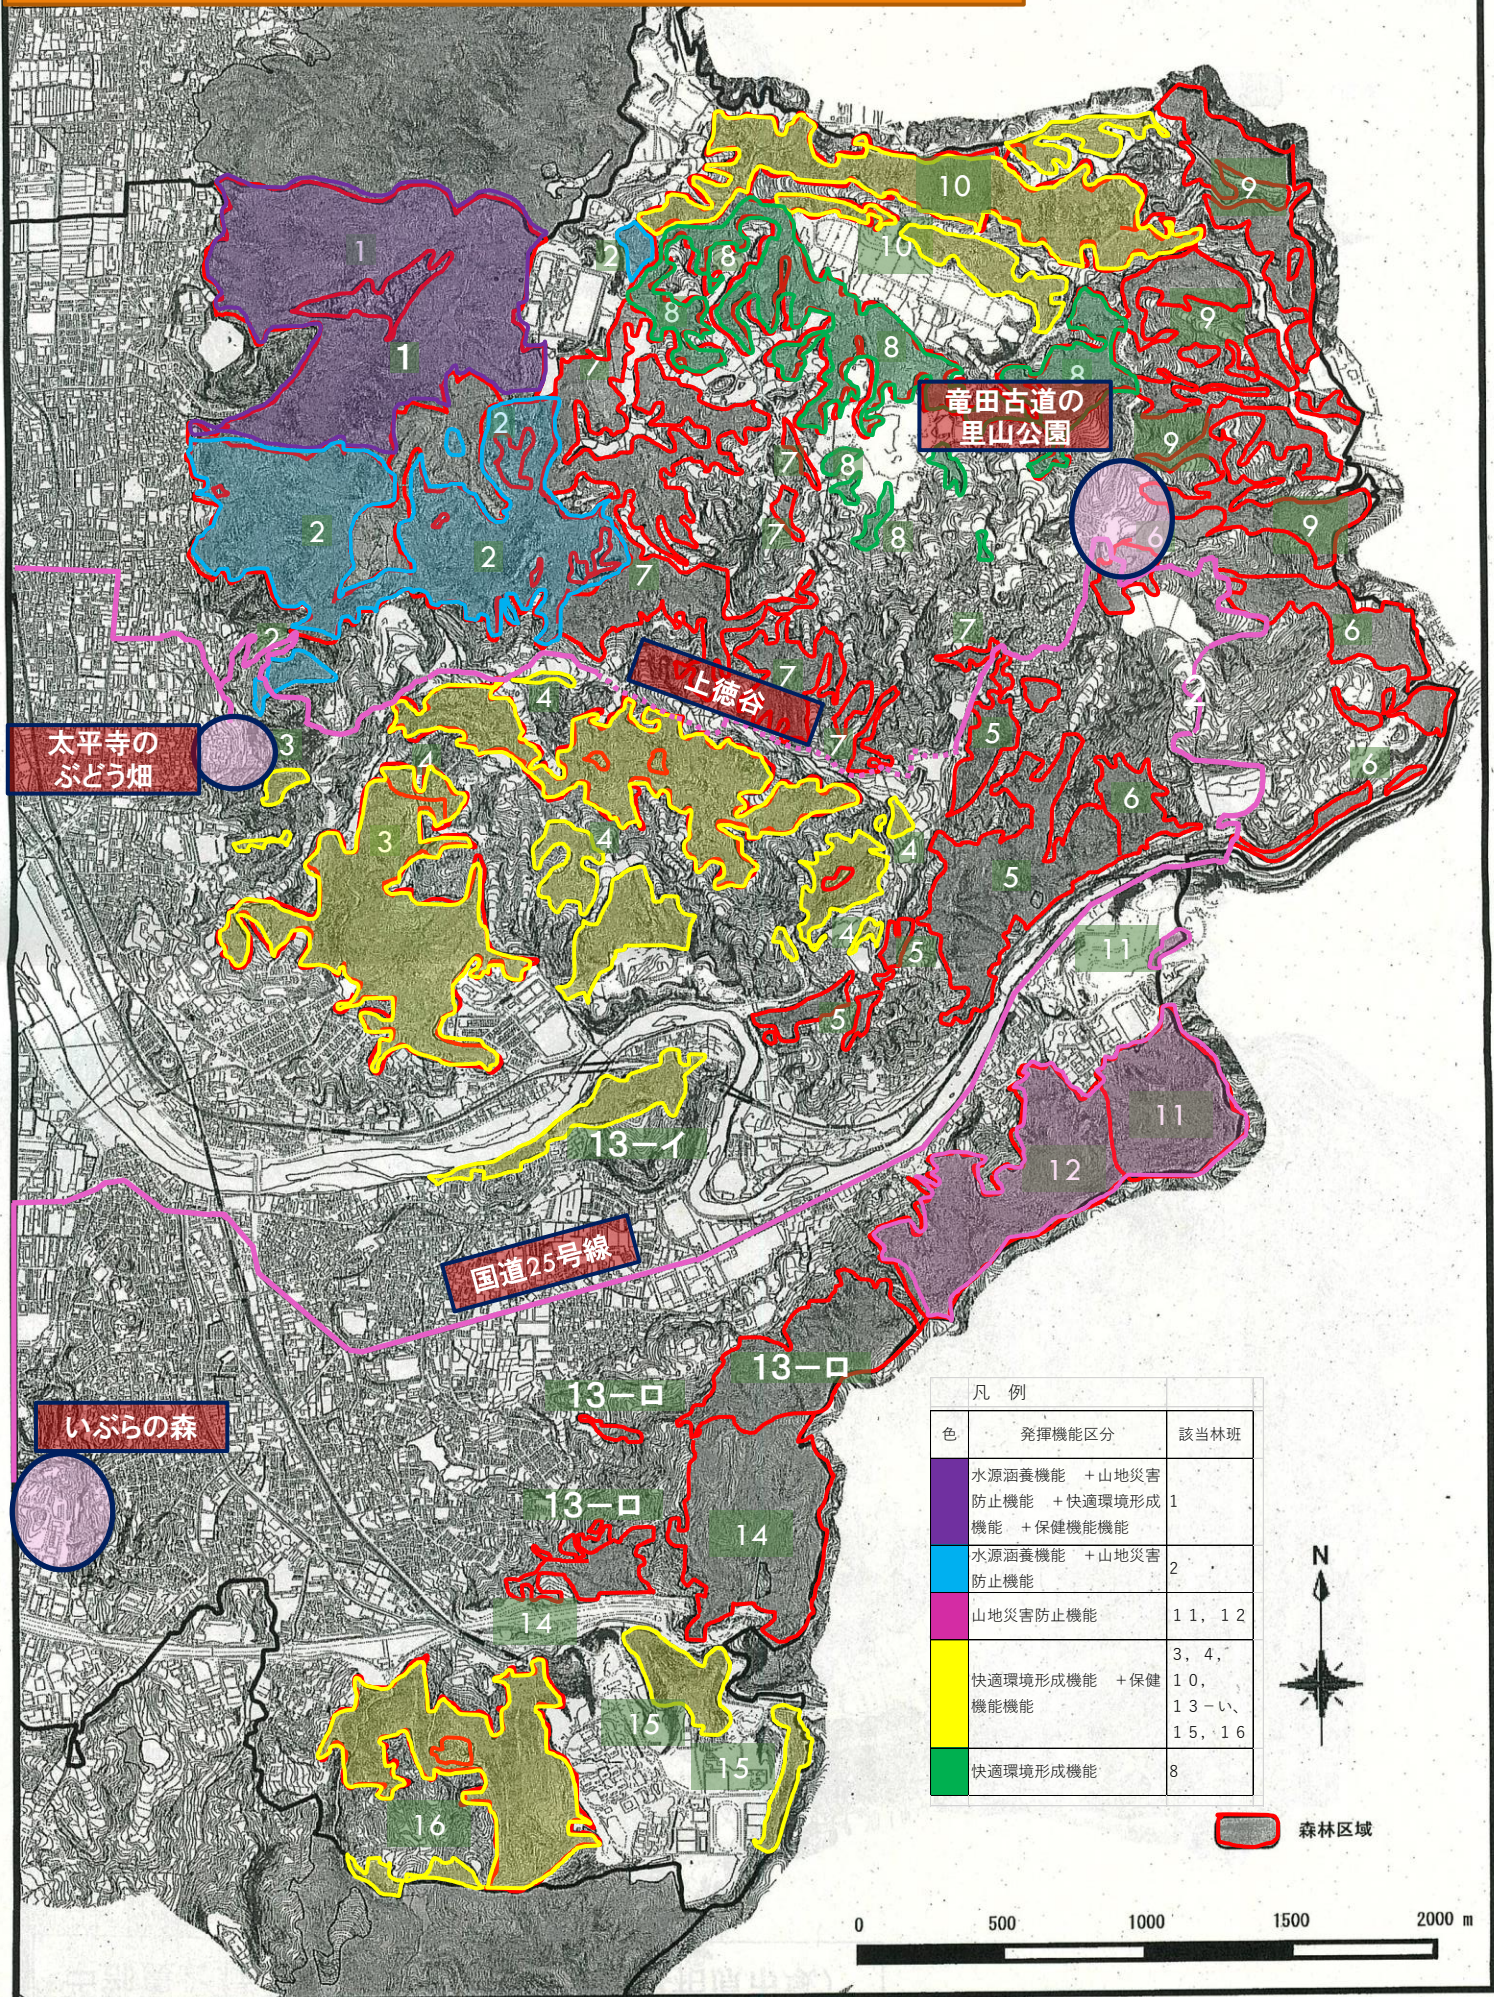

# 柏原市 森林整備計画図

凡 例		
色	発揮機能区分	該当林班
紫	水源涵養機能 + 山地災害防止機能 + 快適環境形成機能 + 保健機能機能	1
青	水源涵養機能 + 山地災害防止機能	2
黄	山地災害防止機能	11, 12
緑	快適環境形成機能 + 保健機能機能	3, 4, 10, 13-い, 15, 16
赤	快適環境形成機能	8

■ 森林区域