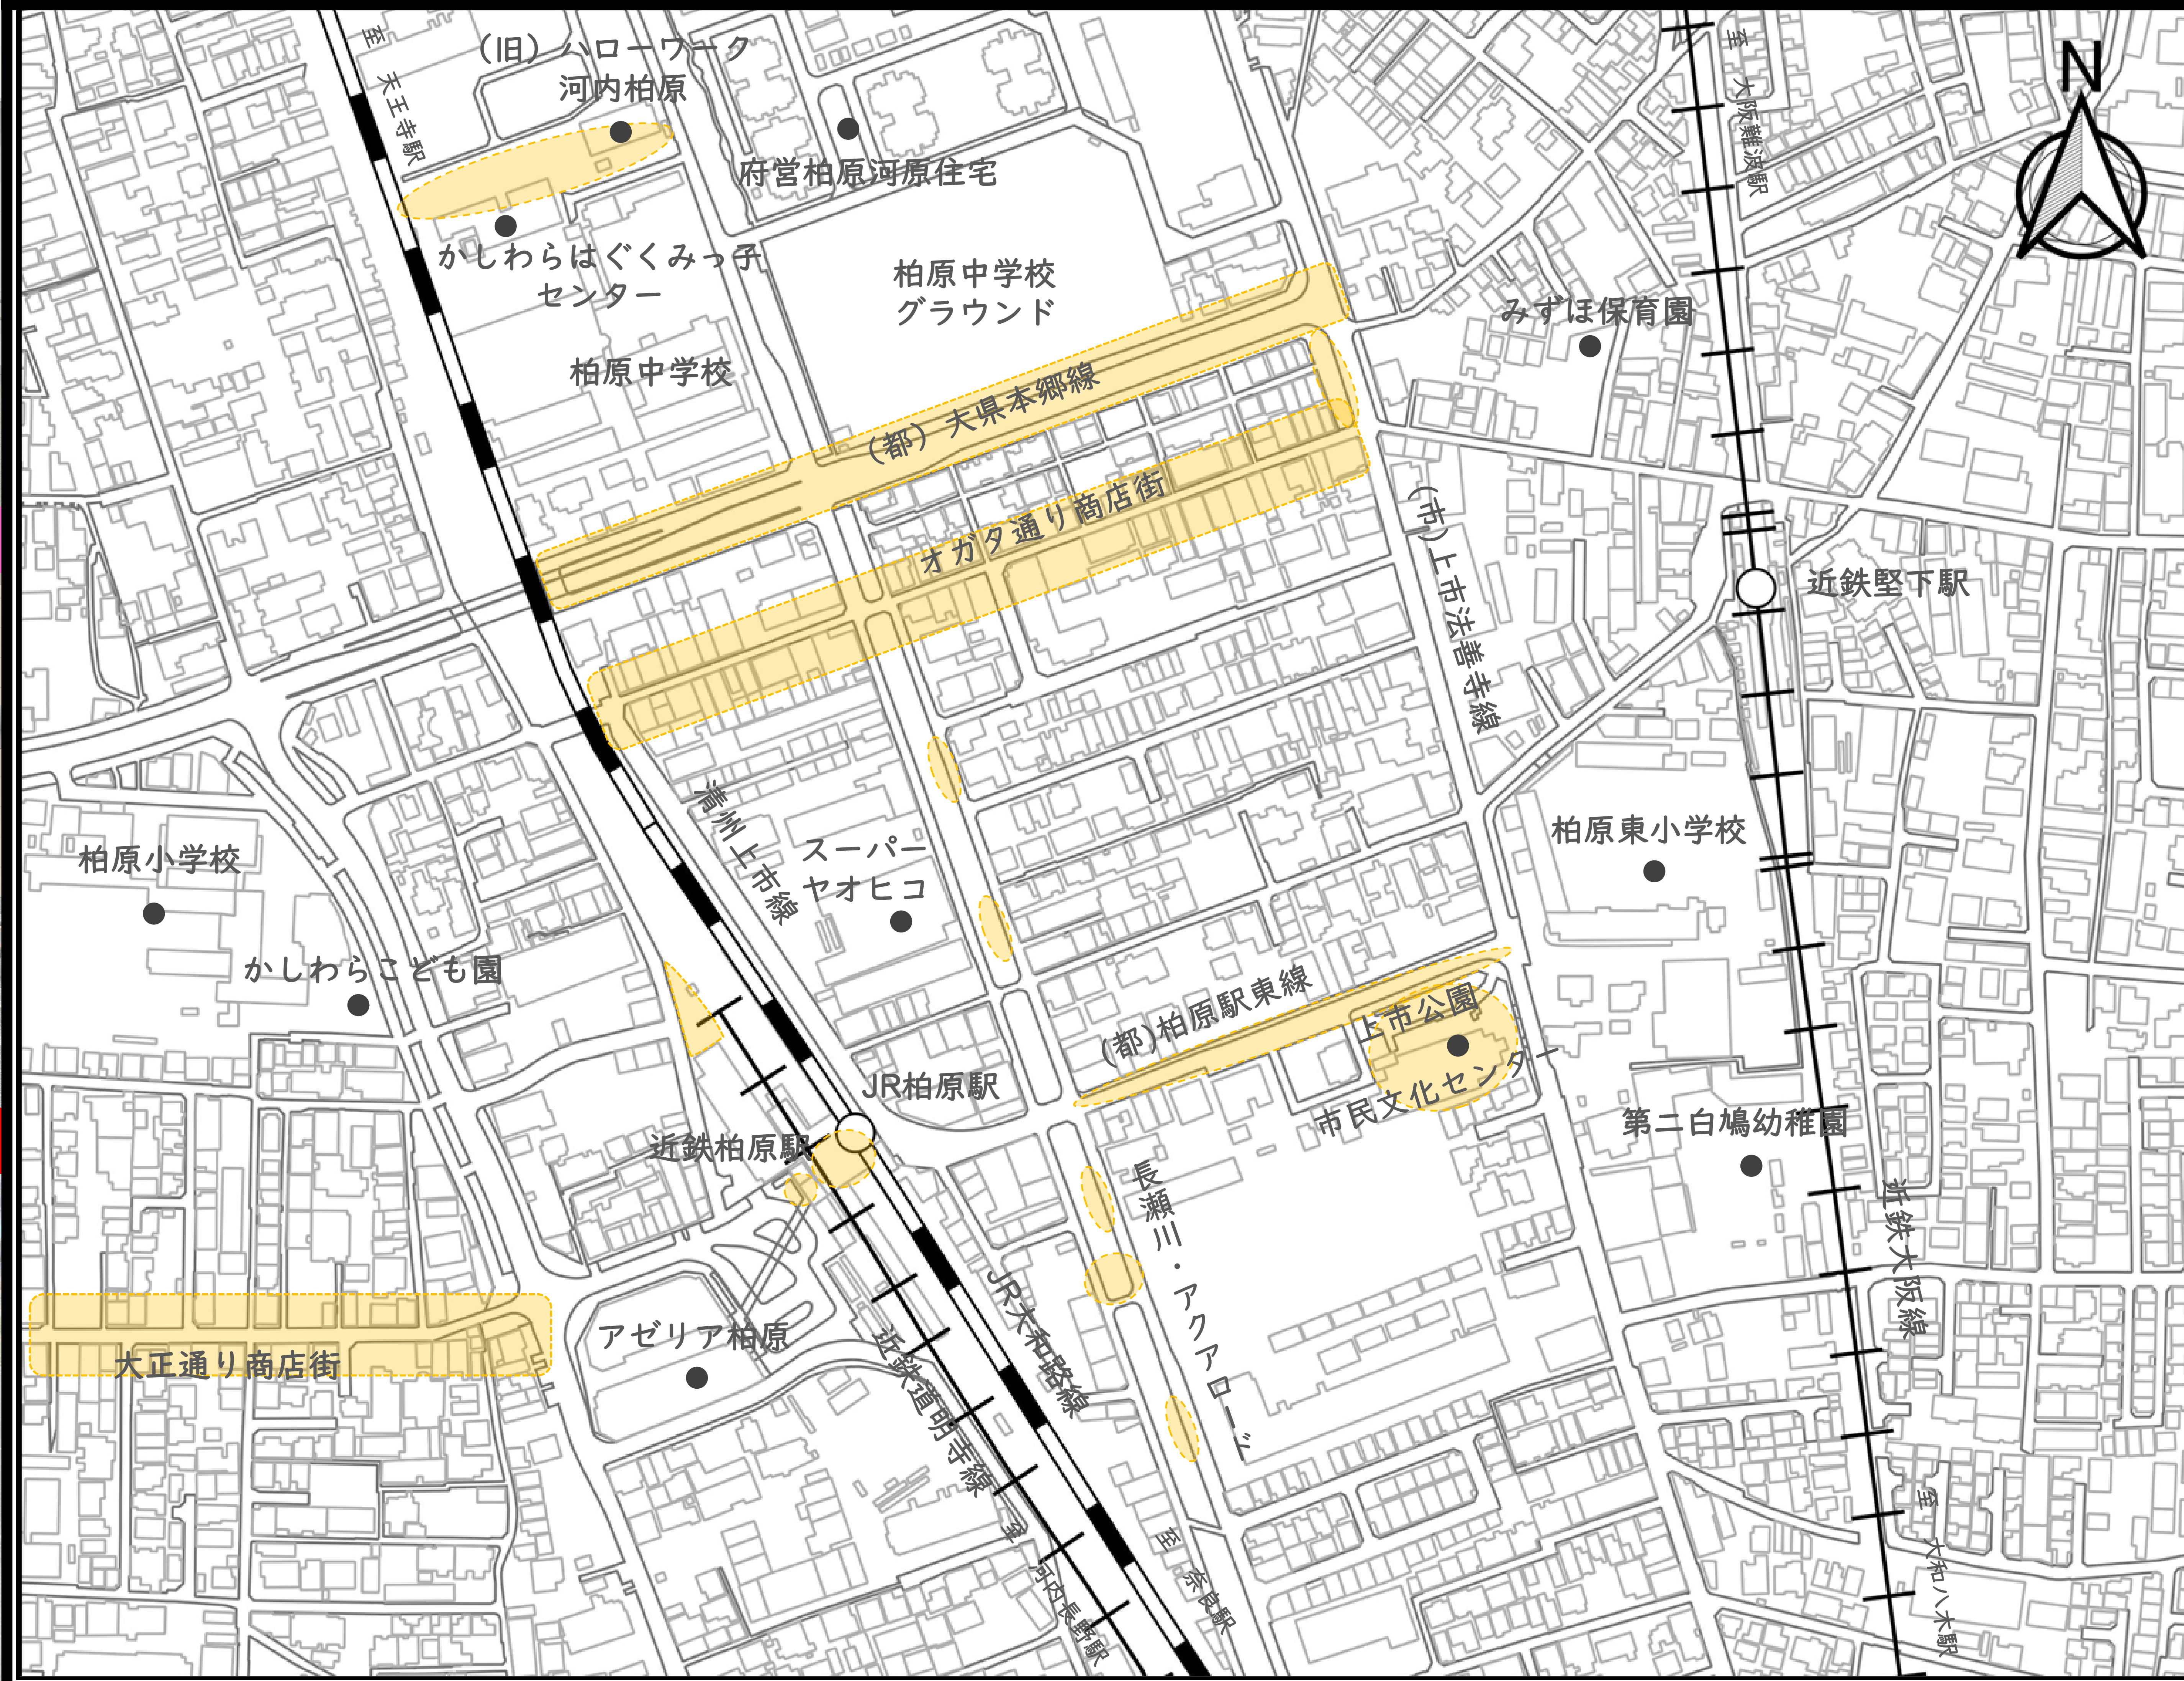

環境を作るための取組を考えよう