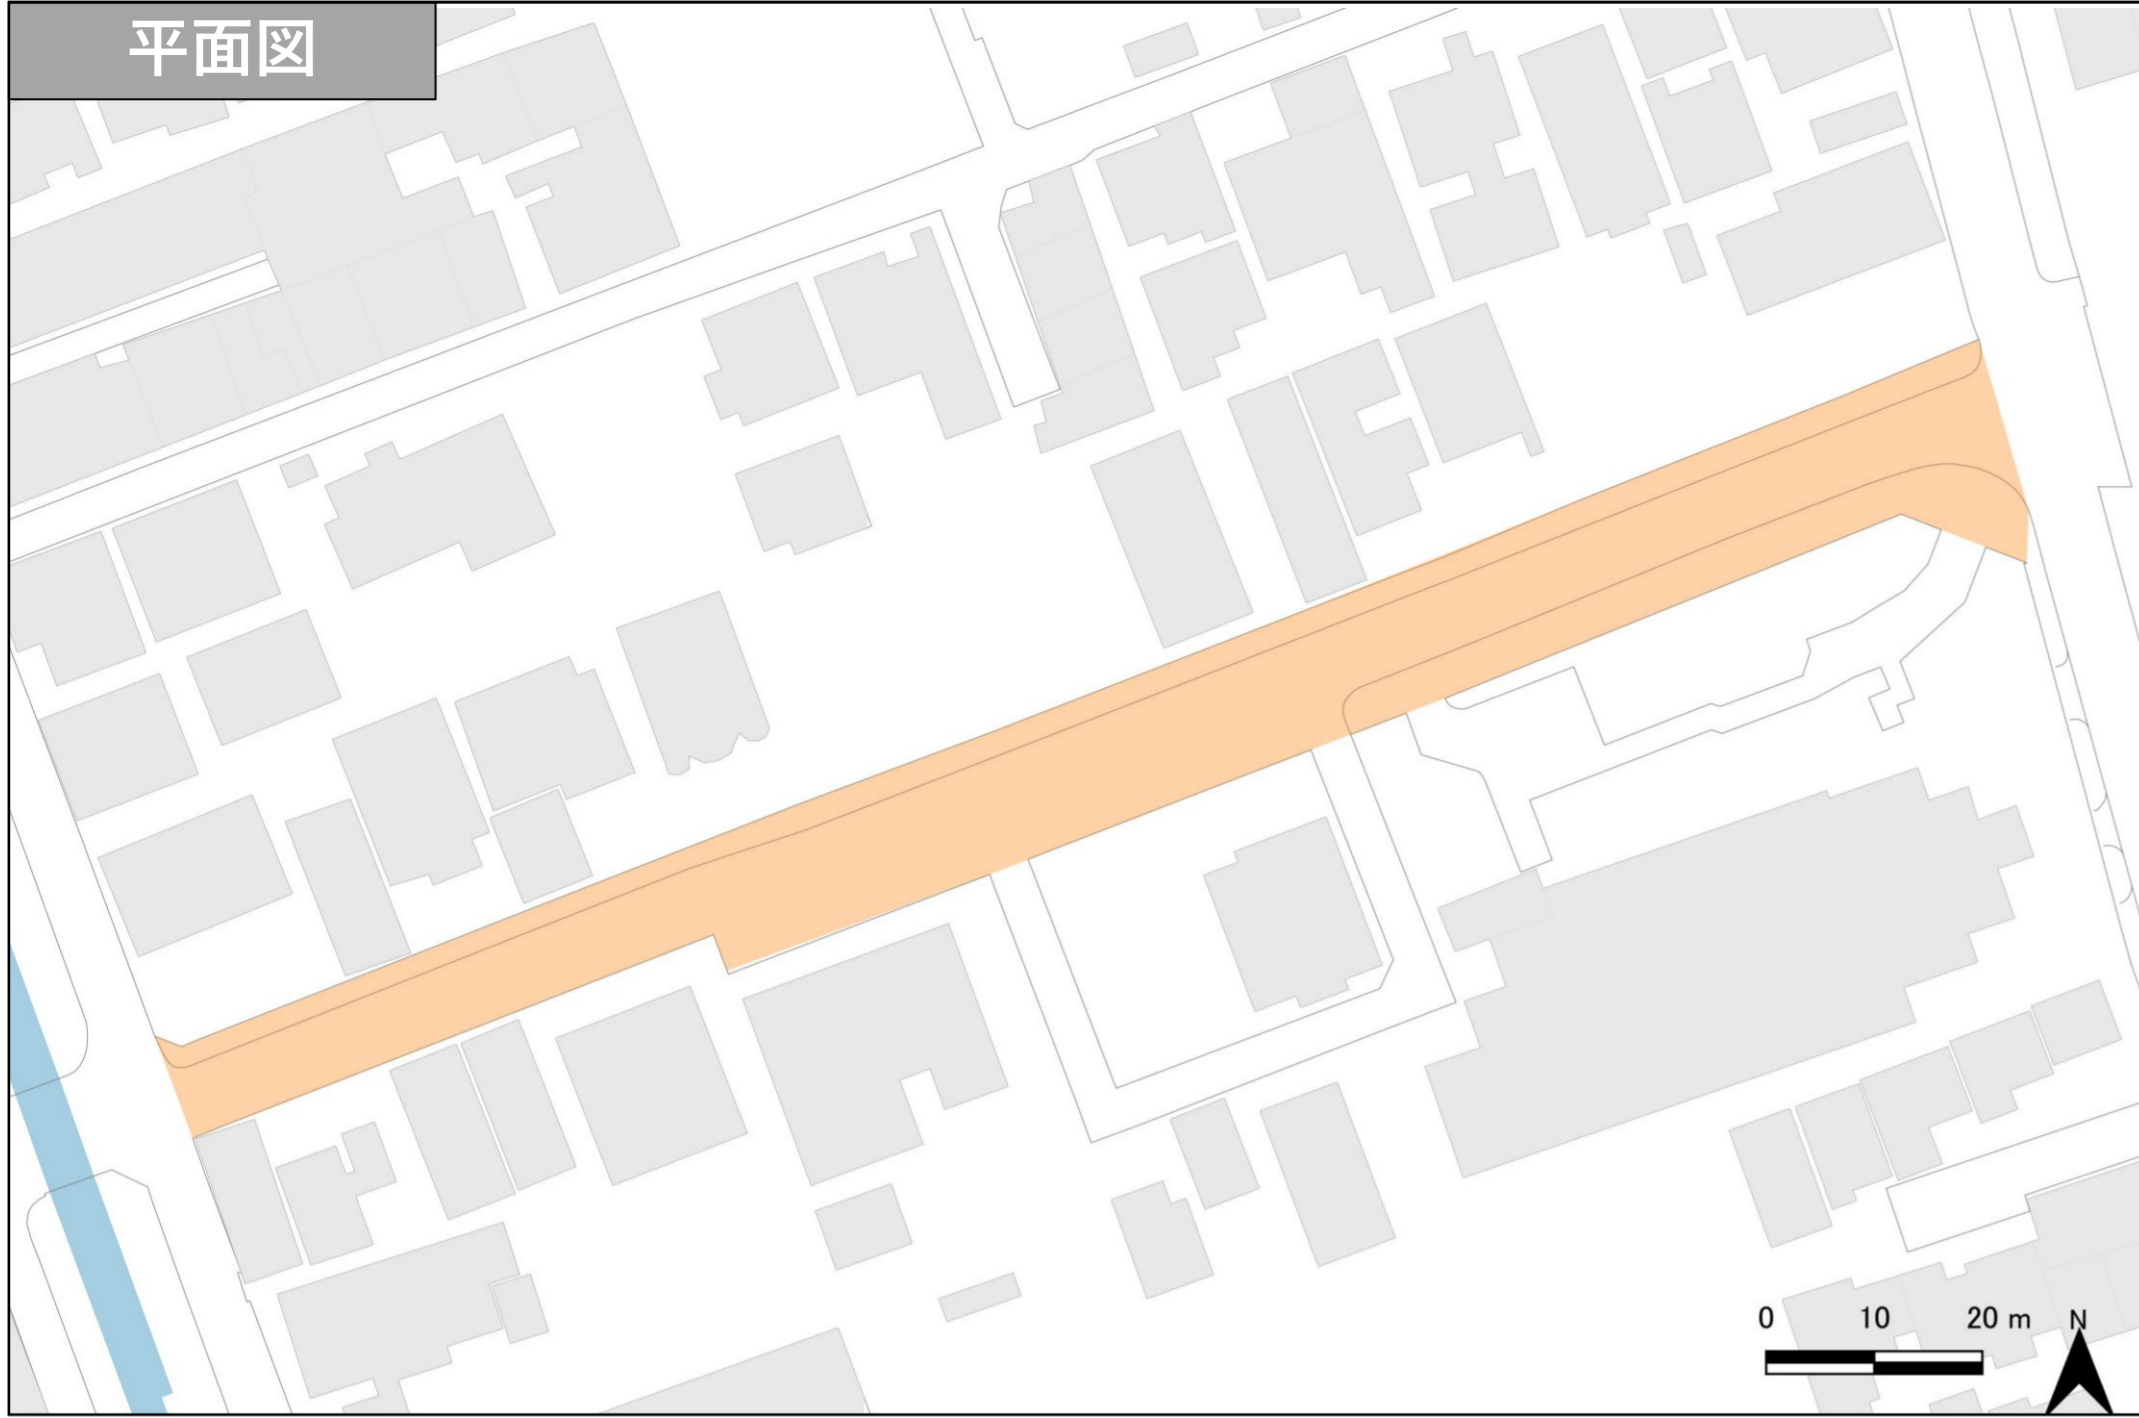

柏原駅構内 2階コンコース

平面図

柏原駅西口1階 旧行政窓口

平面図

柏原駅西口駐輪場隣接 未利用地

平面図

長瀬川・アクアロード

平面図

柏原市民文化センター・上市公園

平面図

オガタ通り商店街

平面図

大正通り商店街

平面図

(市)上市法善寺線 歩道

平面図

(都) 柏原駅東線 歩道

平面図

平面図

旧ハローワーク及びかしわらっ子はぐくみセンター

平面図