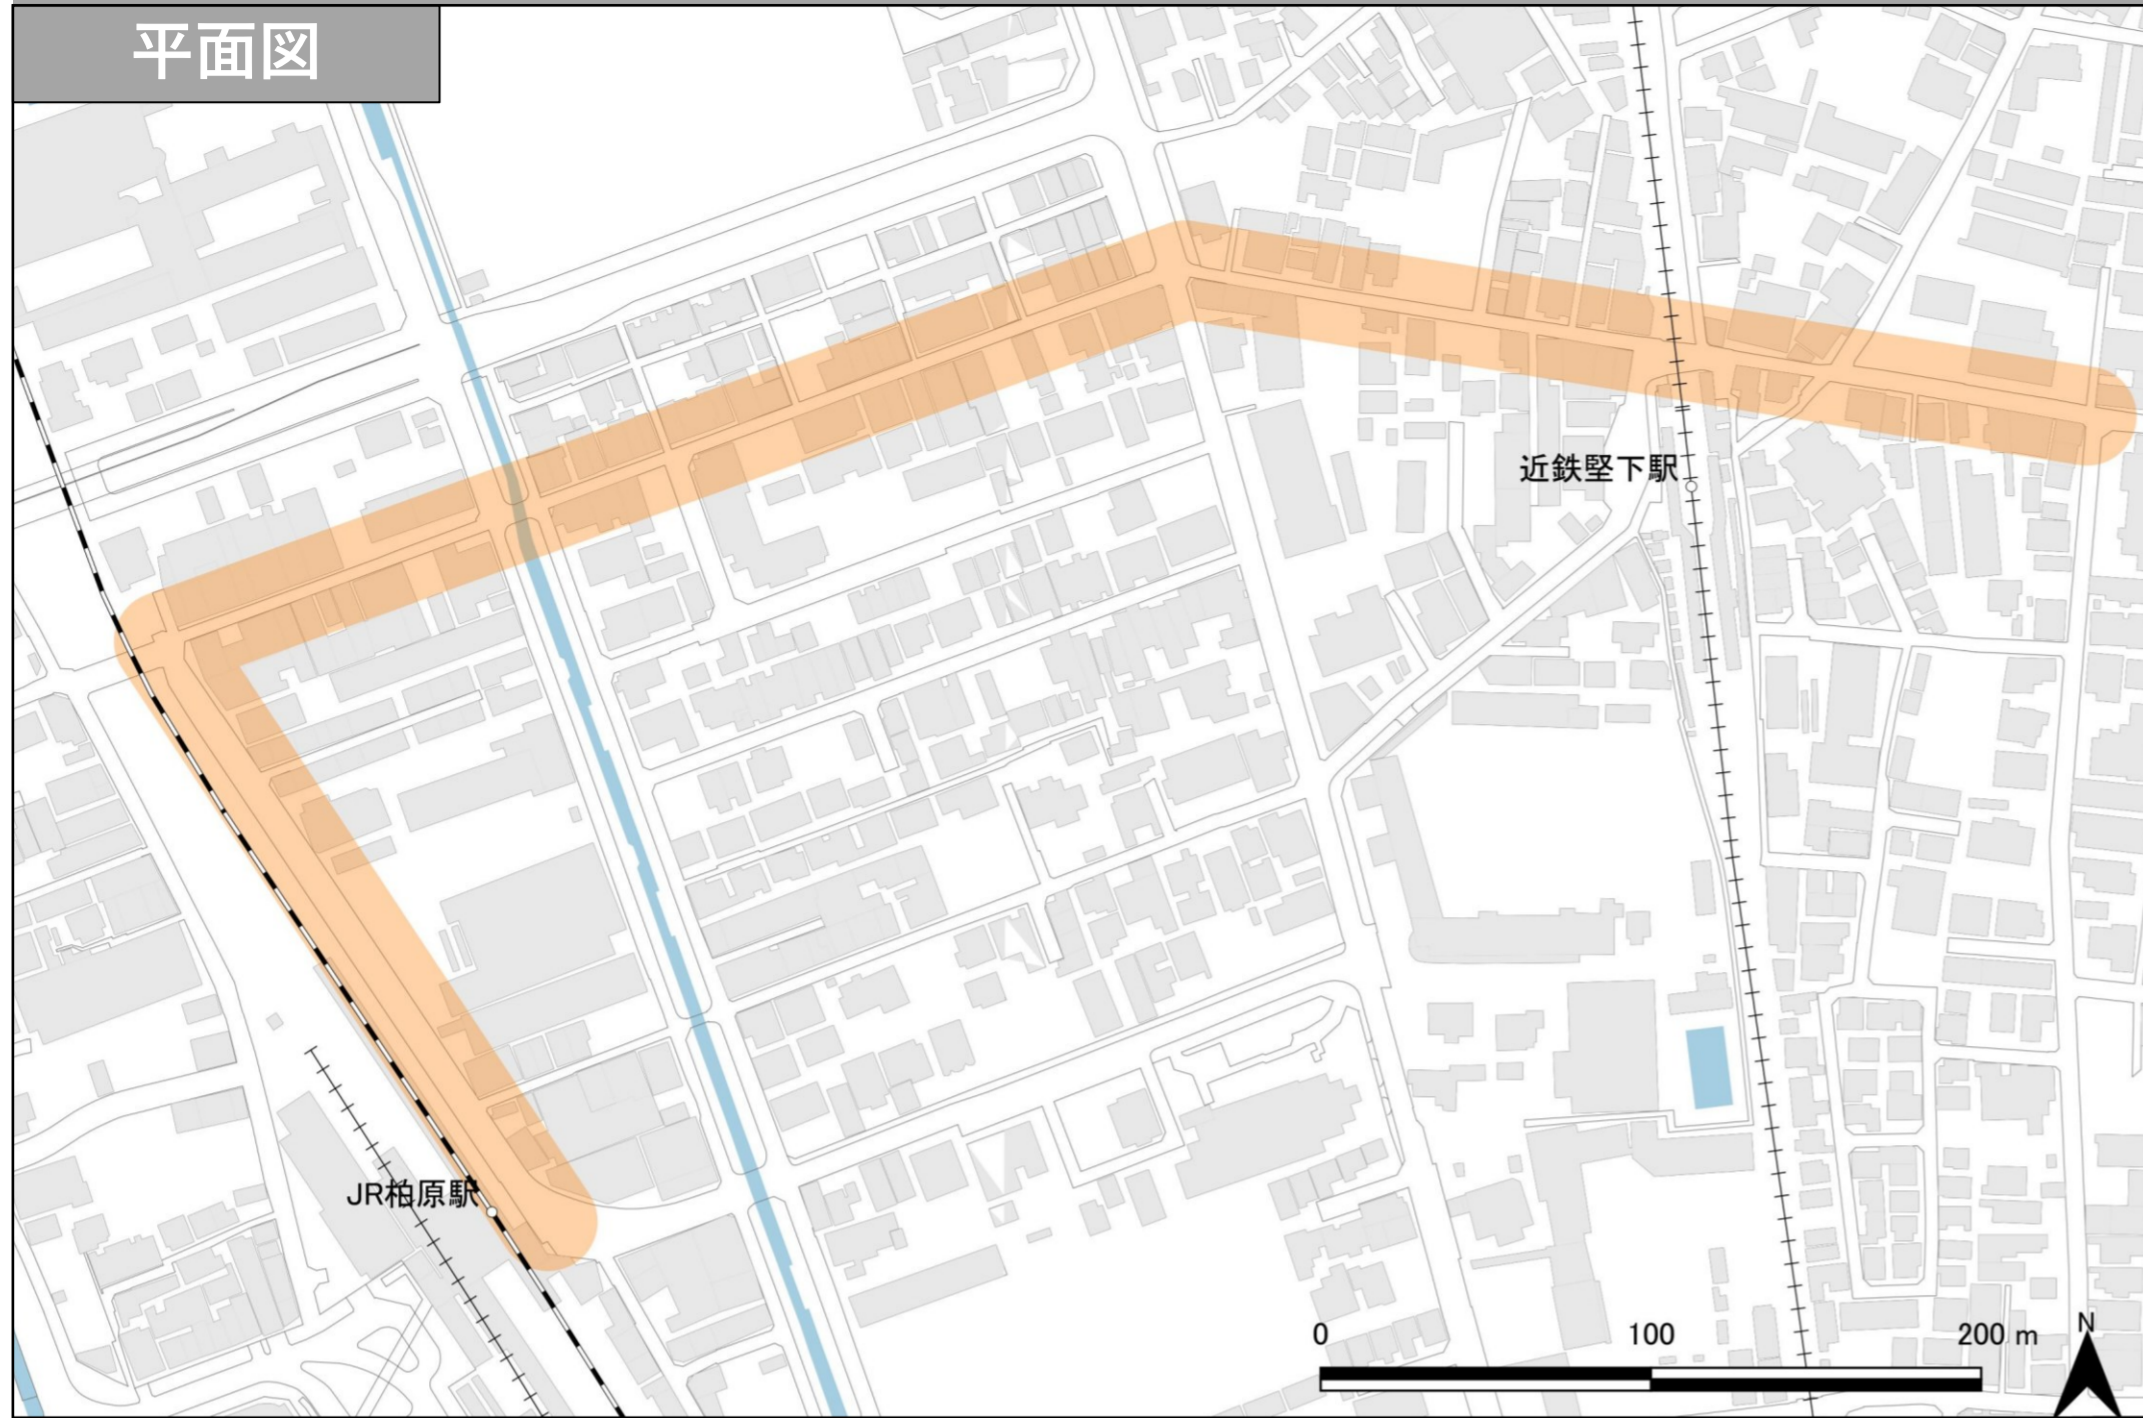

柏原駅構内 2階コンコース

平面図

柏原駅西口1階 旧行政窓口

平面図

柏原駅西口駐輪場隣接 未利用地

平面図

長瀬川・アクアロード

平面図

柏原市民文化センター・上市公園

平面図

オガタ通り商店街

平面図

大正通り商店街

平面図

(市)上市法善寺線 歩道

平面図

(都) 柏原駅東線 歩道

平面図

平面図

旧ハローワーク及びかしわらっ子はぐくみセンター

平面図