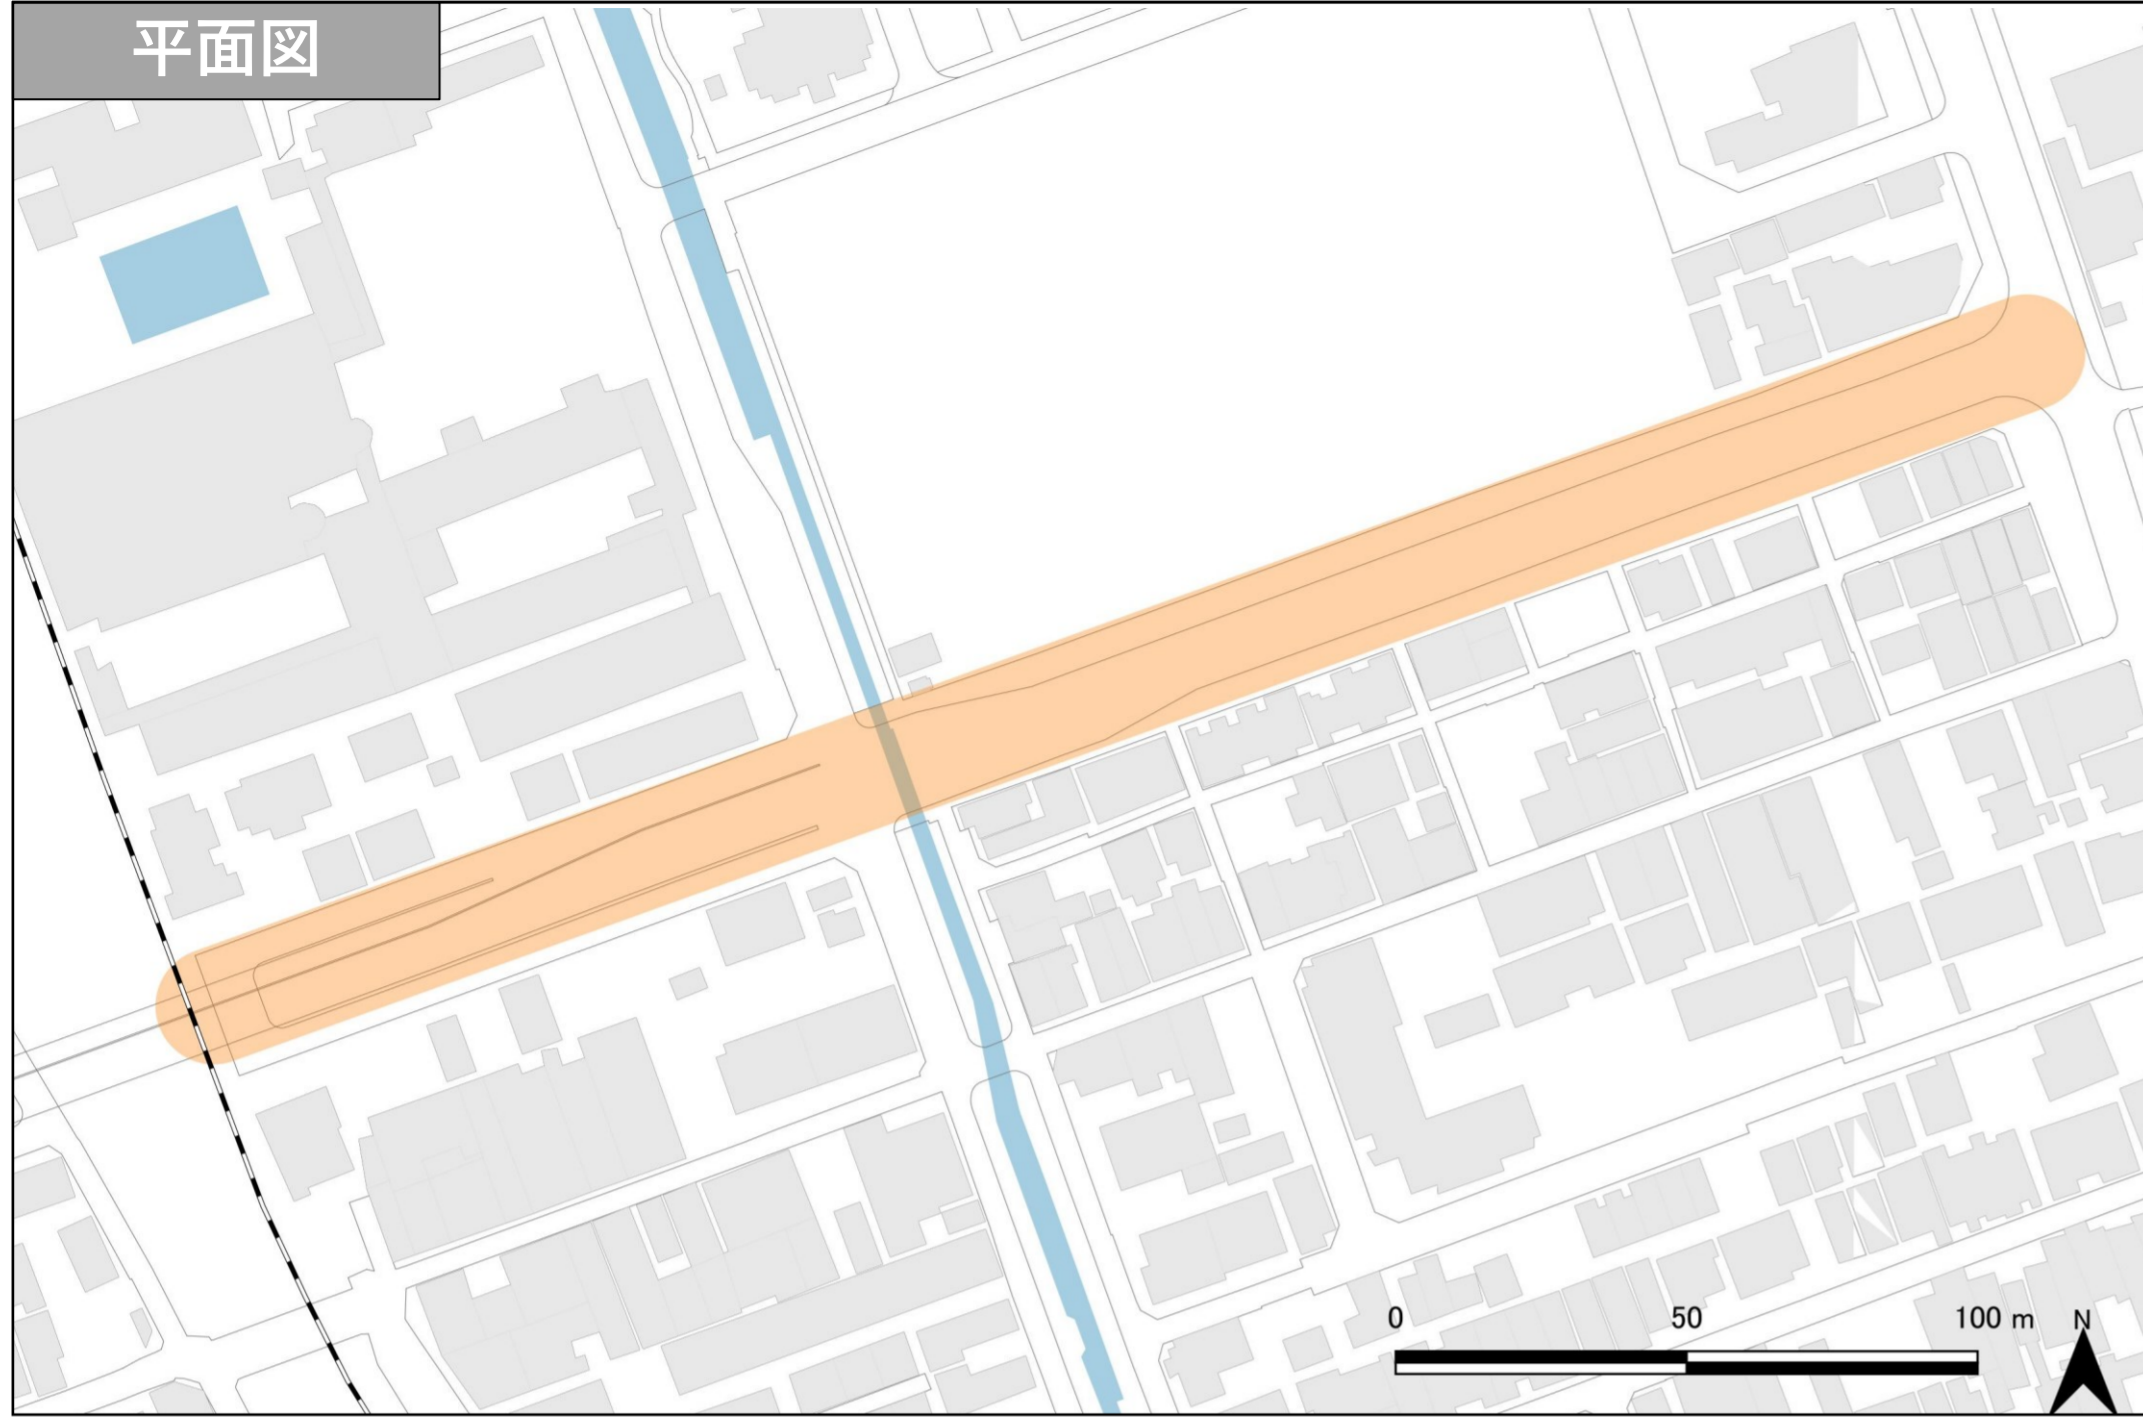

柏原駅構内 2階コンコース

平面図

柏原駅西口1階 旧行政窓口

平面図

柏原駅西口駐輪場隣接 未利用地

平面図

長瀬川・アクアロード

平面図

柏原市民文化センター・上市公園

平面図

オガタ通り商店街

平面図

大正通り商店街

平面図

(市)上市法善寺線 歩道

平面図

(都) 柏原駅東線 歩道

平面図

平面図

旧ハローワーク及びかしわらっ子はぐくみセンター

平面図