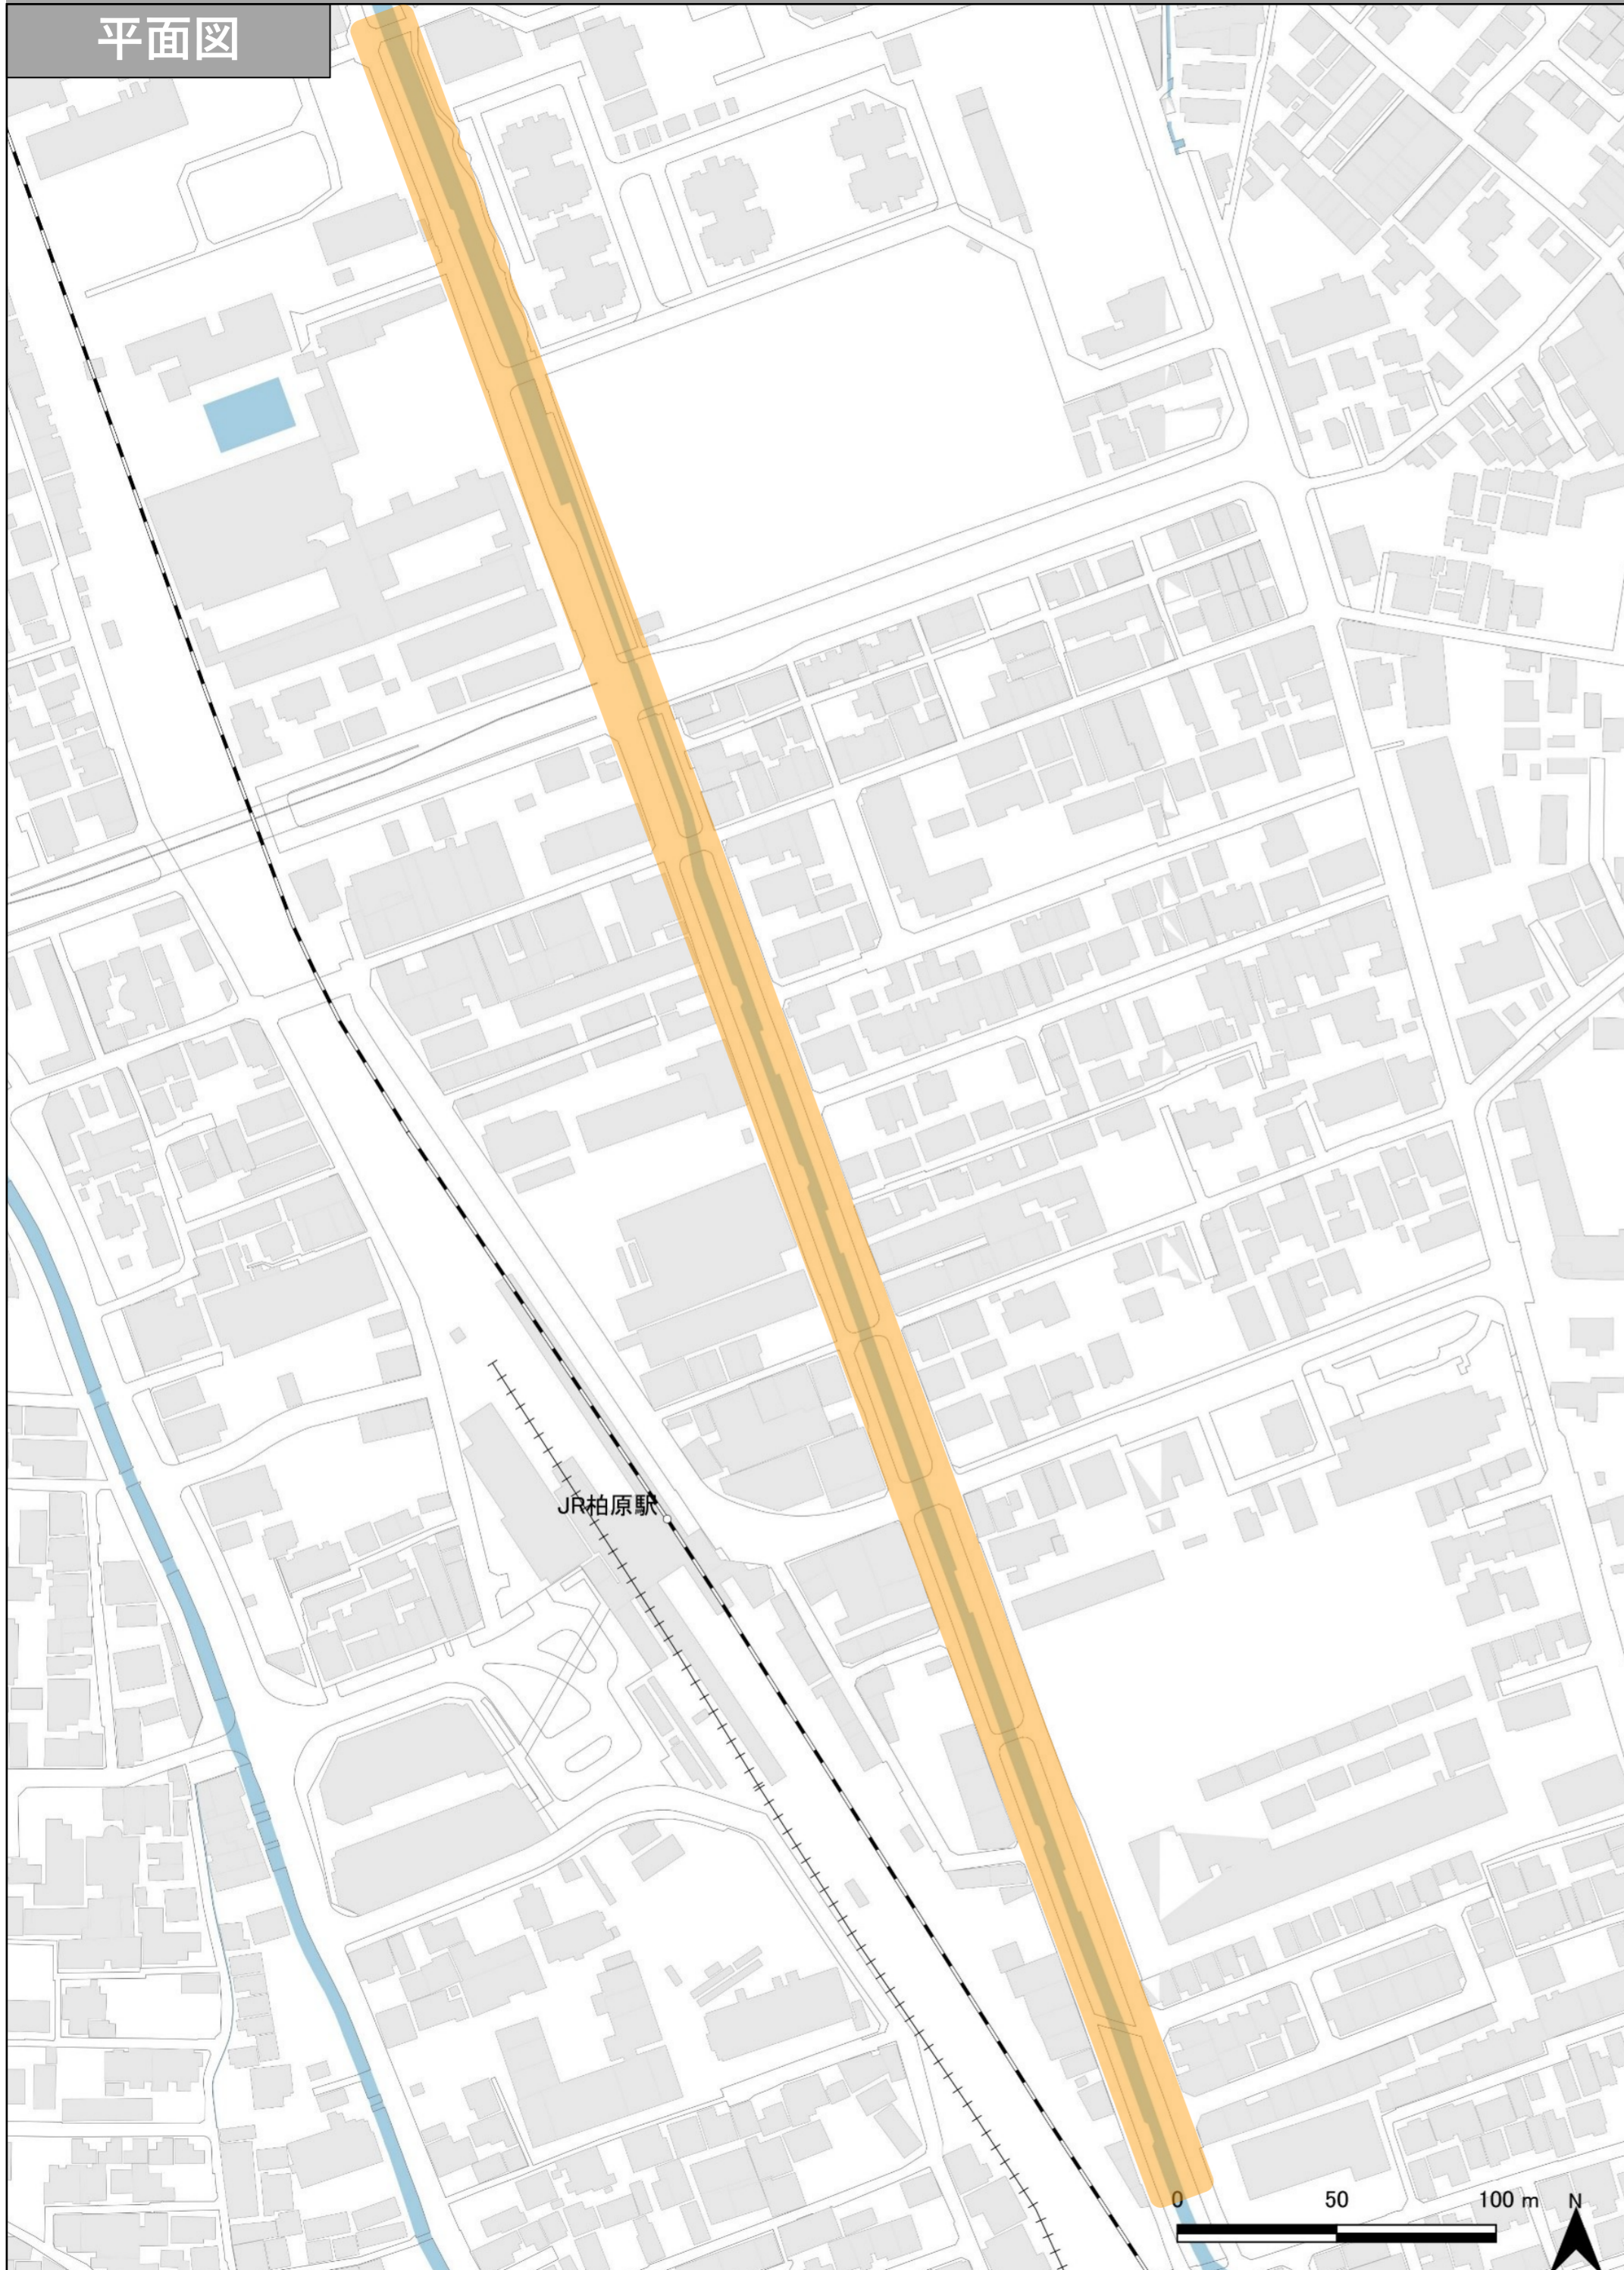

柏原駅構内 2階コンコース

平面図

柏原駅西口1階 旧行政窓口

平面図

柏原駅西口駐輪場隣接 未利用地

平面図

長瀬川・アクアロード

平面図

柏原市民文化センター・上市公園

平面図

オガタ通り商店街

平面図

大正通り商店街

平面図

(市)上市法善寺線 歩道

平面図

(都) 柏原駅東線 歩道

平面図

平面図

旧ハローワーク及びかしわらっ子はぐくみセンター

平面図